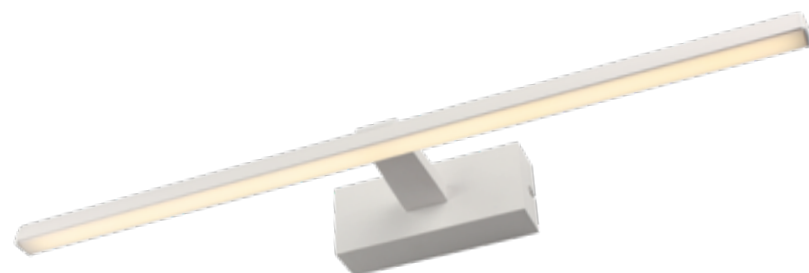

OML-24101-12

↕ 60 ↔ 600
⌞ 140 ⌚ 1 x 12W LED 4000K IP 44

OML-24111-08

↕ 60 ↔ 460
⌞ 140 ⌚ 1 x 8W LED 4000K IP 44

canazei

OML-24401-08

↕ 60 ↔ 470
⌞ 160 ⌚ 1 x 8W LED 4000K

Nel design della collezione, le forme dei modelli classici sono facilmente indovinate: catene, paralumi, «candelabri». Tuttavia, la forma di ogni dettaglio è leggermente modificata tenendo conto delle tendenze moderne. La base ornata del lampadario e il leggero inserto decorativo in vetro conferiscono eleganza.