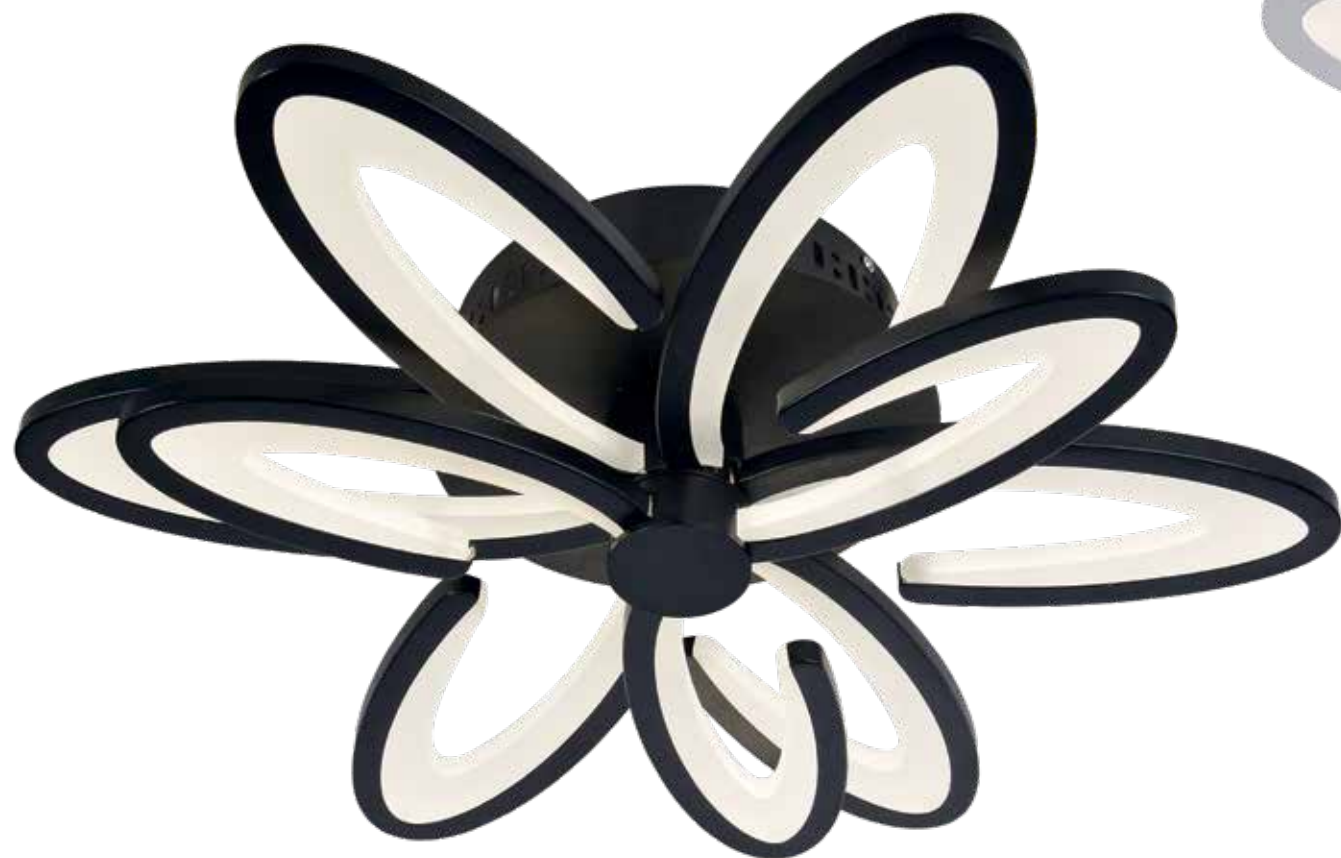

Include il telecomando

florinas

Minimalismo elevato a un livello assoluto: corna con una sezione trasversale quadrata, rigidi plafoni geometrici senza decorazioni, costruzione leggera. Solo la simmetria e l'armonia delle proporzioni danno classici nella performance reale. Soluzione armonizzante per interni multiformi e complessi.