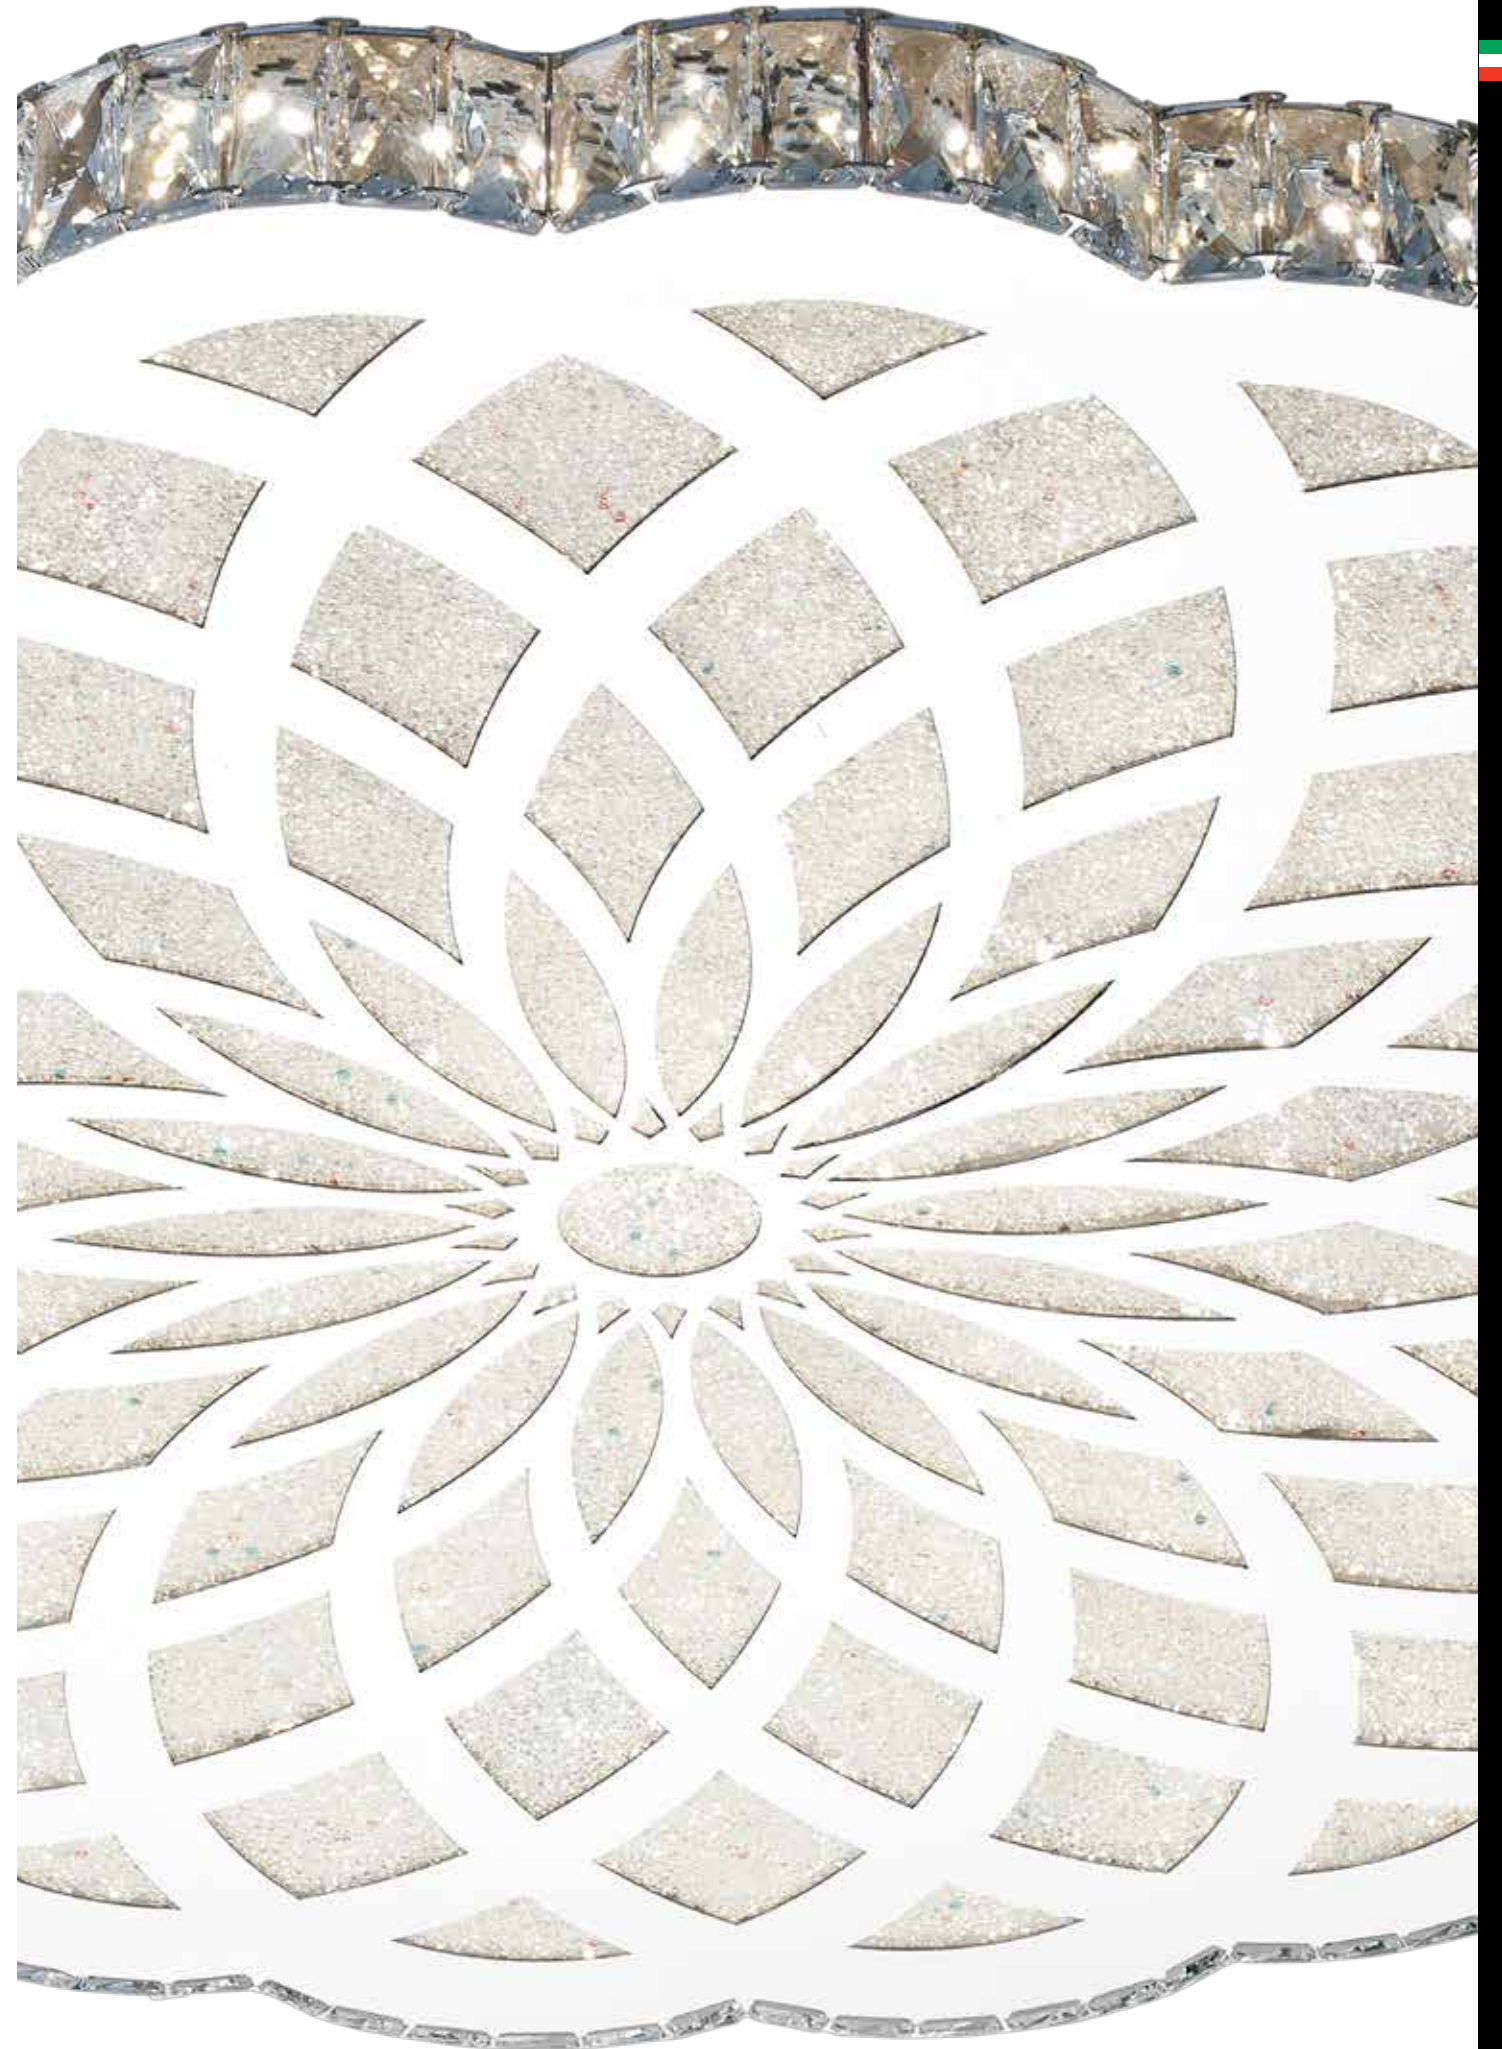

seneghe

Una collezione di lampade da comodino funzionali con paralume in lino. Oltre all'illuminazione generale atmosferica, viene dato un raggio luminoso e direzionale per la lettura. Le forme semplici, la consistenza uniforme e regolare sono appropriate per ogni interno stilisticamente neutro.

📺 OML-49807-144

↕ 85

∅ 830

💡 1 x 144W LED 3000K-6400K

Include
il telecomando