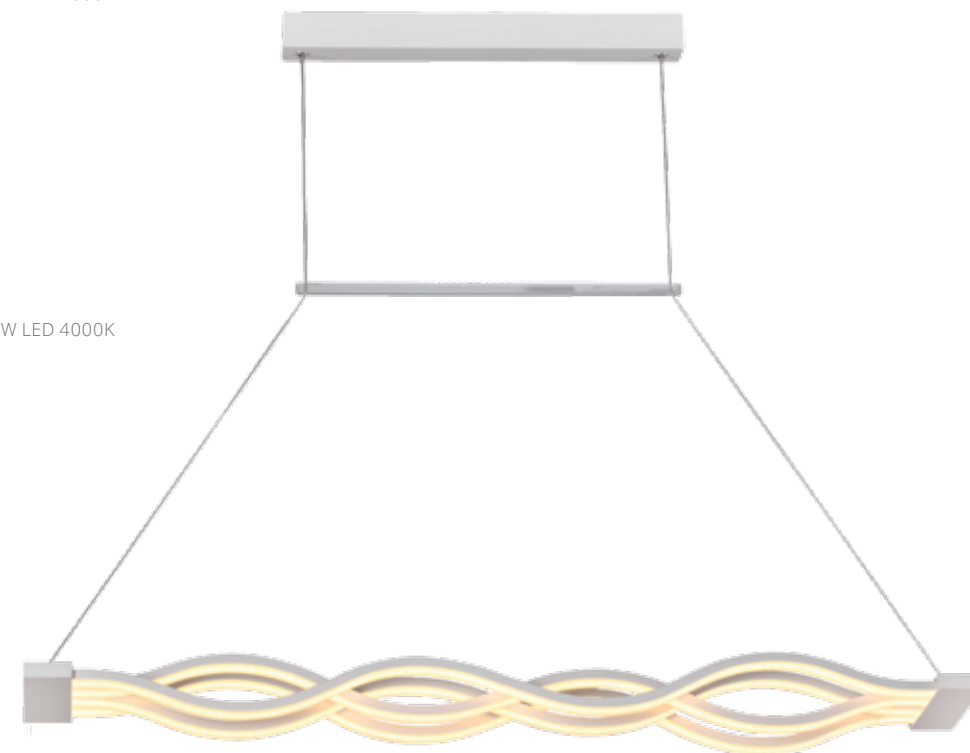

↕ 600-1100 ↔ 900
↗ 100 ⚡ 1 x 72W LED 4000K

OML-47003-72

↕ 600-1100 ↔ 900
↗ 100 ⚡ 1 x 72W LED 4000K