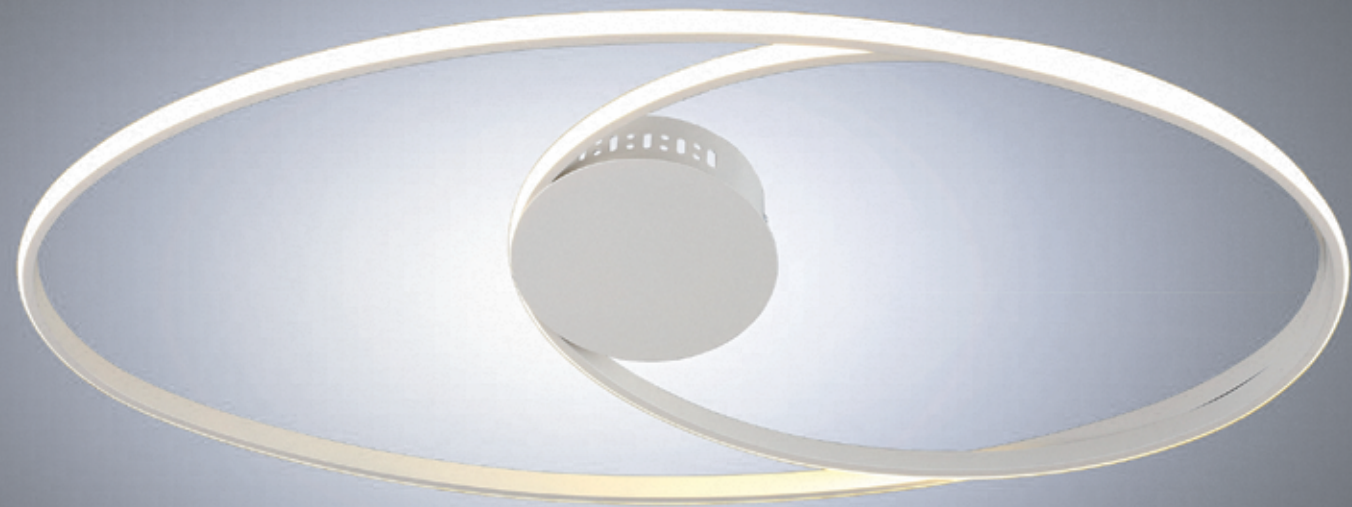

OML-04907-64

↕ 60   ↔ 430
↗ 800   💡 1 x 64W LED 4000K

praiano

Questa collezione, che reinterpreta i canoni moderni. Luogo di forme complesse in lampade di questa serie hanno occupato semplici elementi geometrici, tuttavia, i modelli sembrano ancora riccamente decorati. La finitura utilizza metallo lucido e vetro trasparente, con un taglio corretto con effetto per un'illuminazione rigorosa e spettacolare.