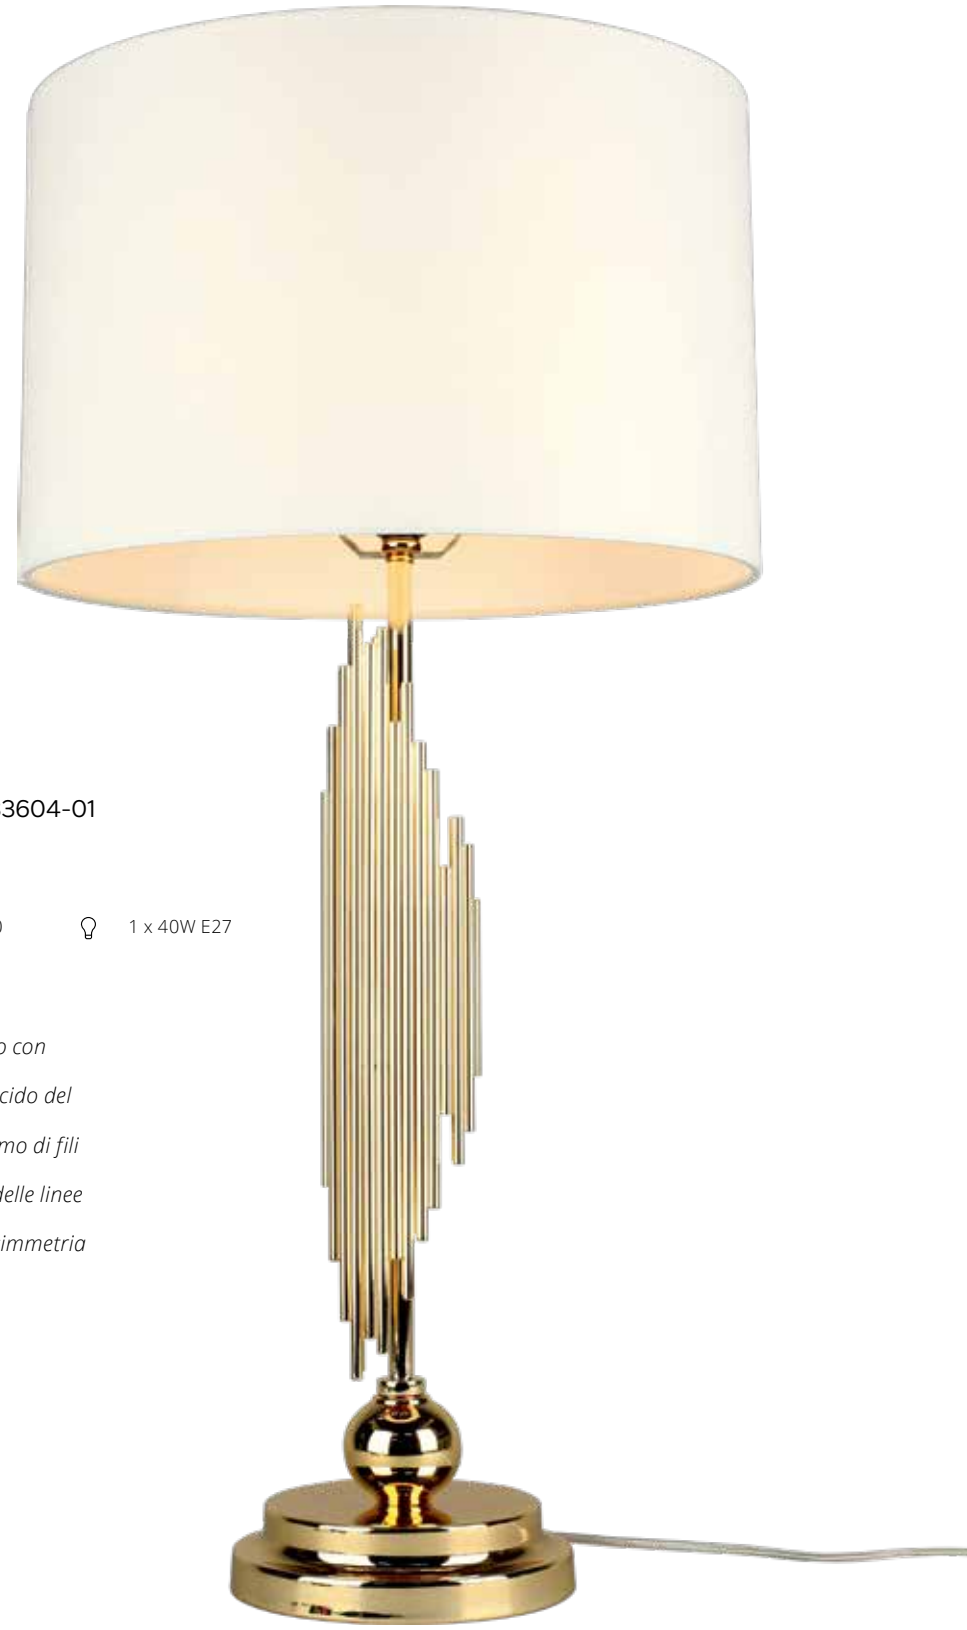

avelengo

OML-83604-01

⇅ 810
∅ 380   1 x 40W E27

Piatti curvi di maschere di metallo lucido con corna laconiche leggere. Il tessuto traslucido del plafond è decorato con venature di marmo di fili di raso. La levigatezza e la morbidezza delle linee nascondono le rigide proporzioni della simmetria classica.