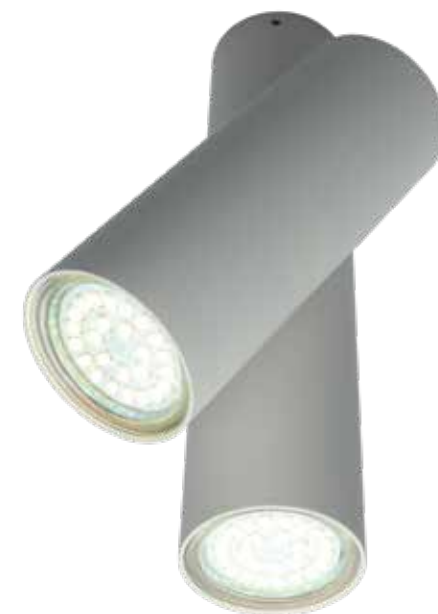

milena

OML-20311-02

↕ 240 ↔ 55
↖ 120 ⚡ 2 x 4,5W LED 4000K
GU 10 bulb included