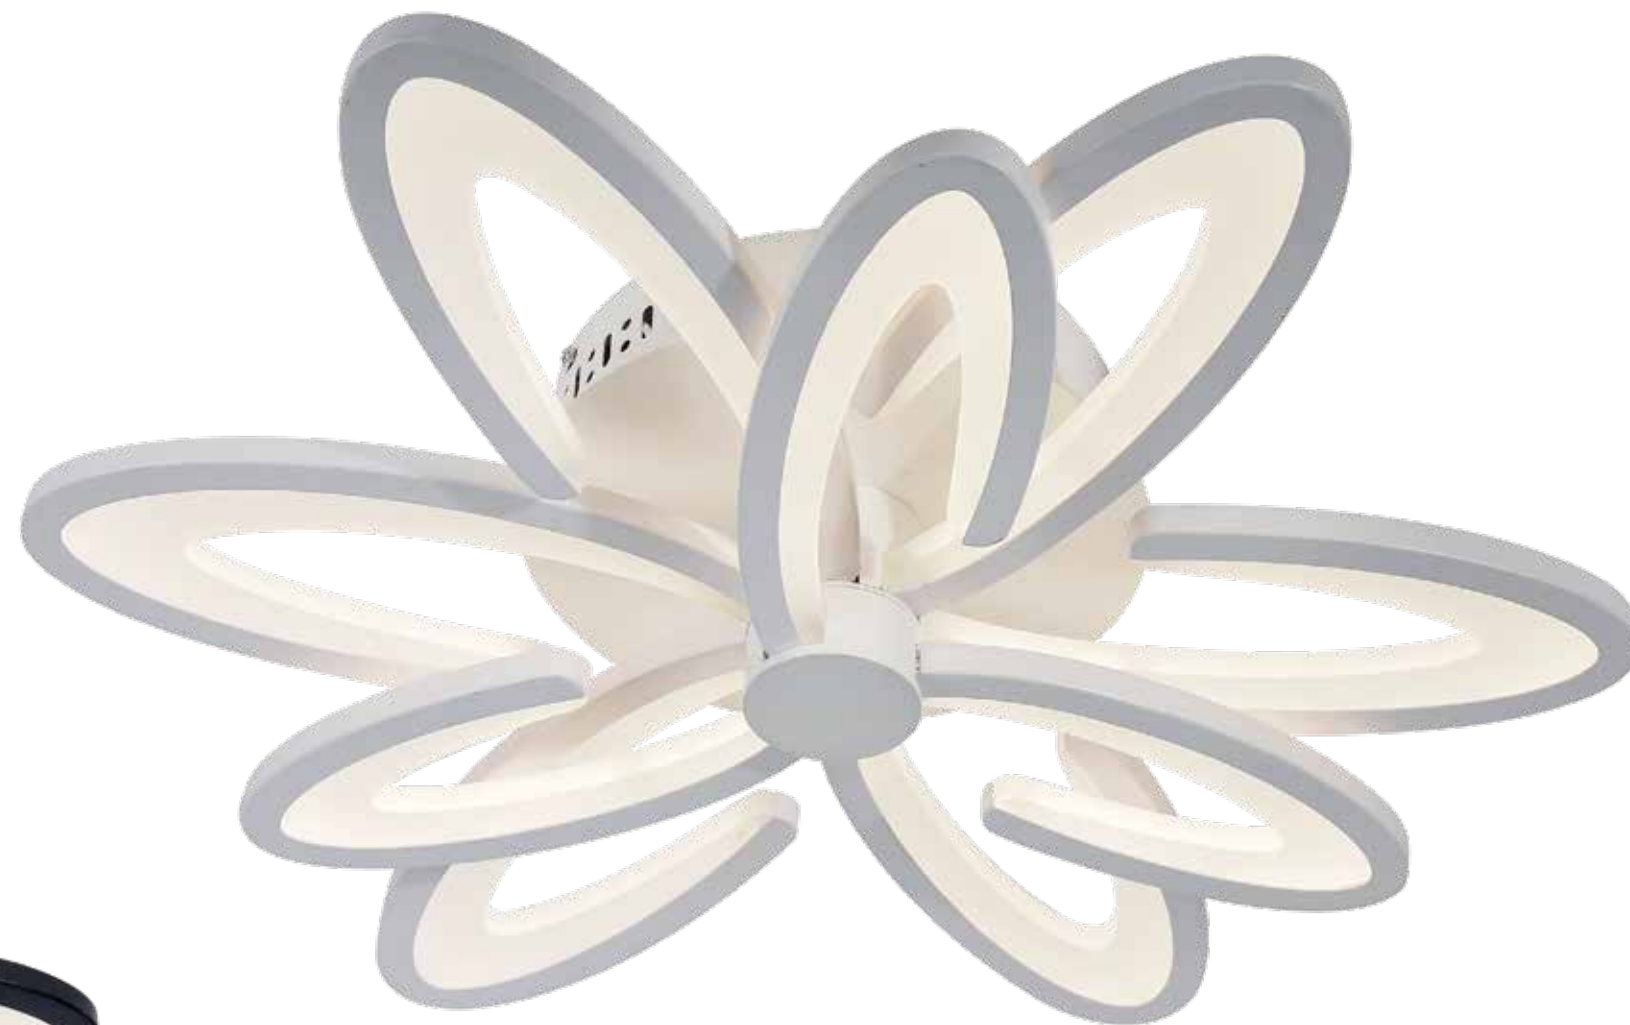

OML-49307-87

136

550

1 x 87W LED 3000K-6400K

Include il telecomando