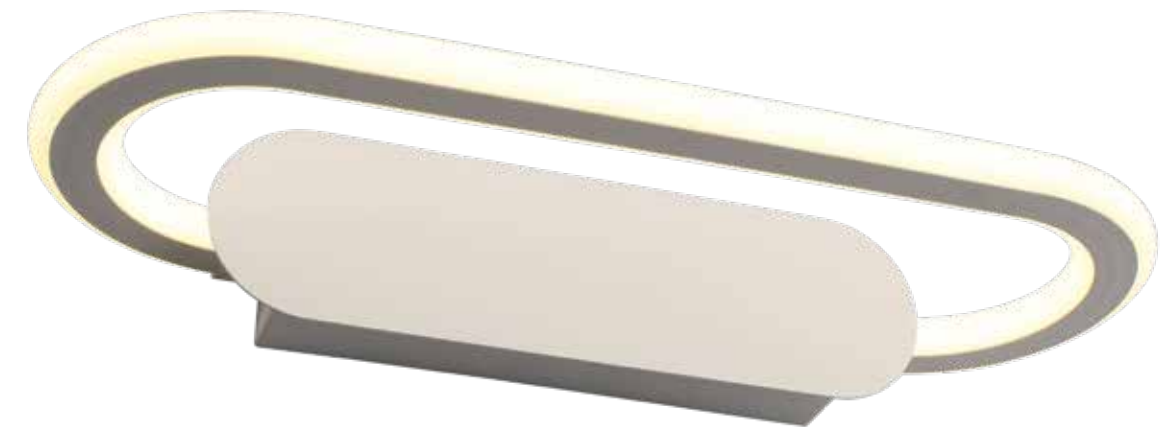

OML-24311-05

↕ 60 ↔ 360
⌞ 140 ⚡ 1 x 5W LED 4000K IP 44

catona

OML-24601-18

↕ 70 ↔ 380
↔ 160 ⚡ 1 x 18W LED 4000K

L'eleganza espressiva in ogni dettaglio è una caratteristica distintiva degli infissi di questa collezione. Le eleganti plafoniere pieghettate di un bel colore latte sembrano molto eleganti in combinazione con i dettagli in metallo cromato delle lampade. Le prese di vetro si adattano armoniosamente alla composizione generale.