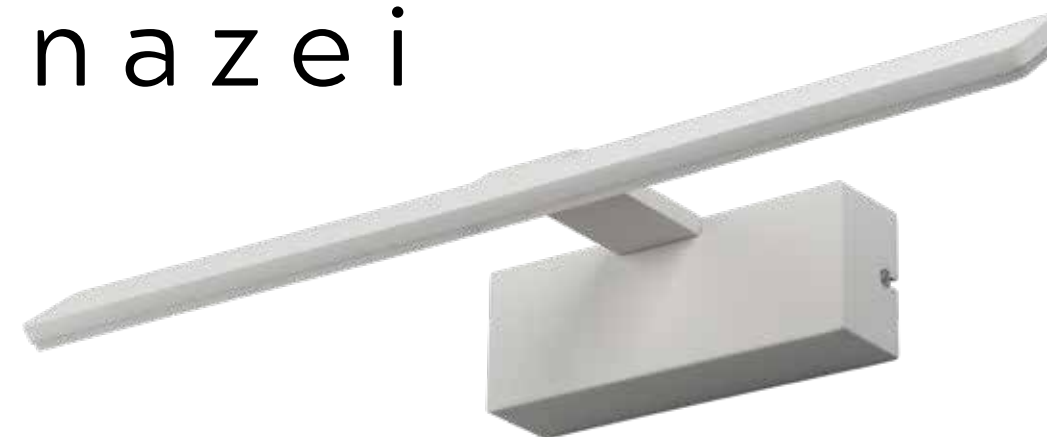

OML-24101-12

↕ 60 ↔ 600
⌞ 140 ⌚ 1 x 12W LED 4000K IP 44

OML-24111-08

↕ 60 ↔ 460
⌞ 140 ⌚ 1 x 8W LED 4000K IP 44

canazei

OML-24401-08

↕ 60 ↔ 470
⌞ 160 ⌚ 1 x 8W LED 4000K

Nel design della collezione, le forme dei modelli classici sono facilmente indovinate: catene, paralumi, «candelabri». Tuttavia, la forma di ogni dettaglio è leggermente modificata tenendo conto delle tendenze moderne. La base ornata del lampadario e il leggero inserto decorativo in vetro conferiscono eleganza.