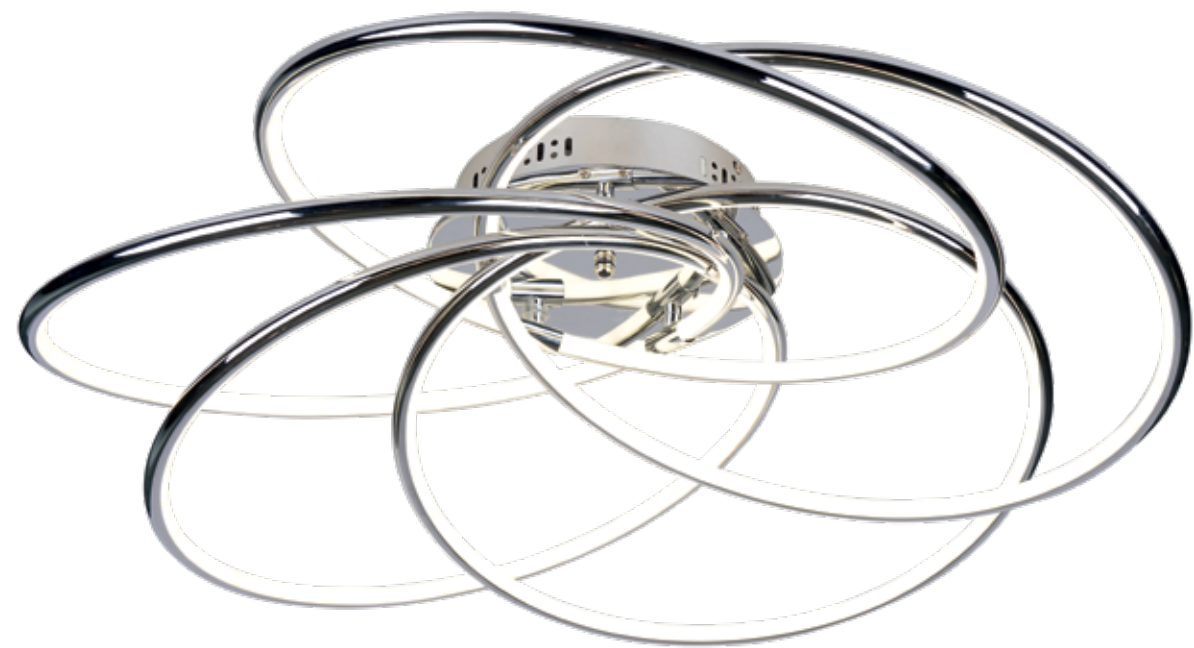

camporsella

*La brillante lucentezza fredda delle sospensioni di cristallo
contrasta espressamente con il tessuto plissettato del paralume.
Eclettico, che è sempre rilevante.*

OML-02707-145

↕ 240

∅ 660

💡 1 x 145W LED 4000K

Include
il telecomando