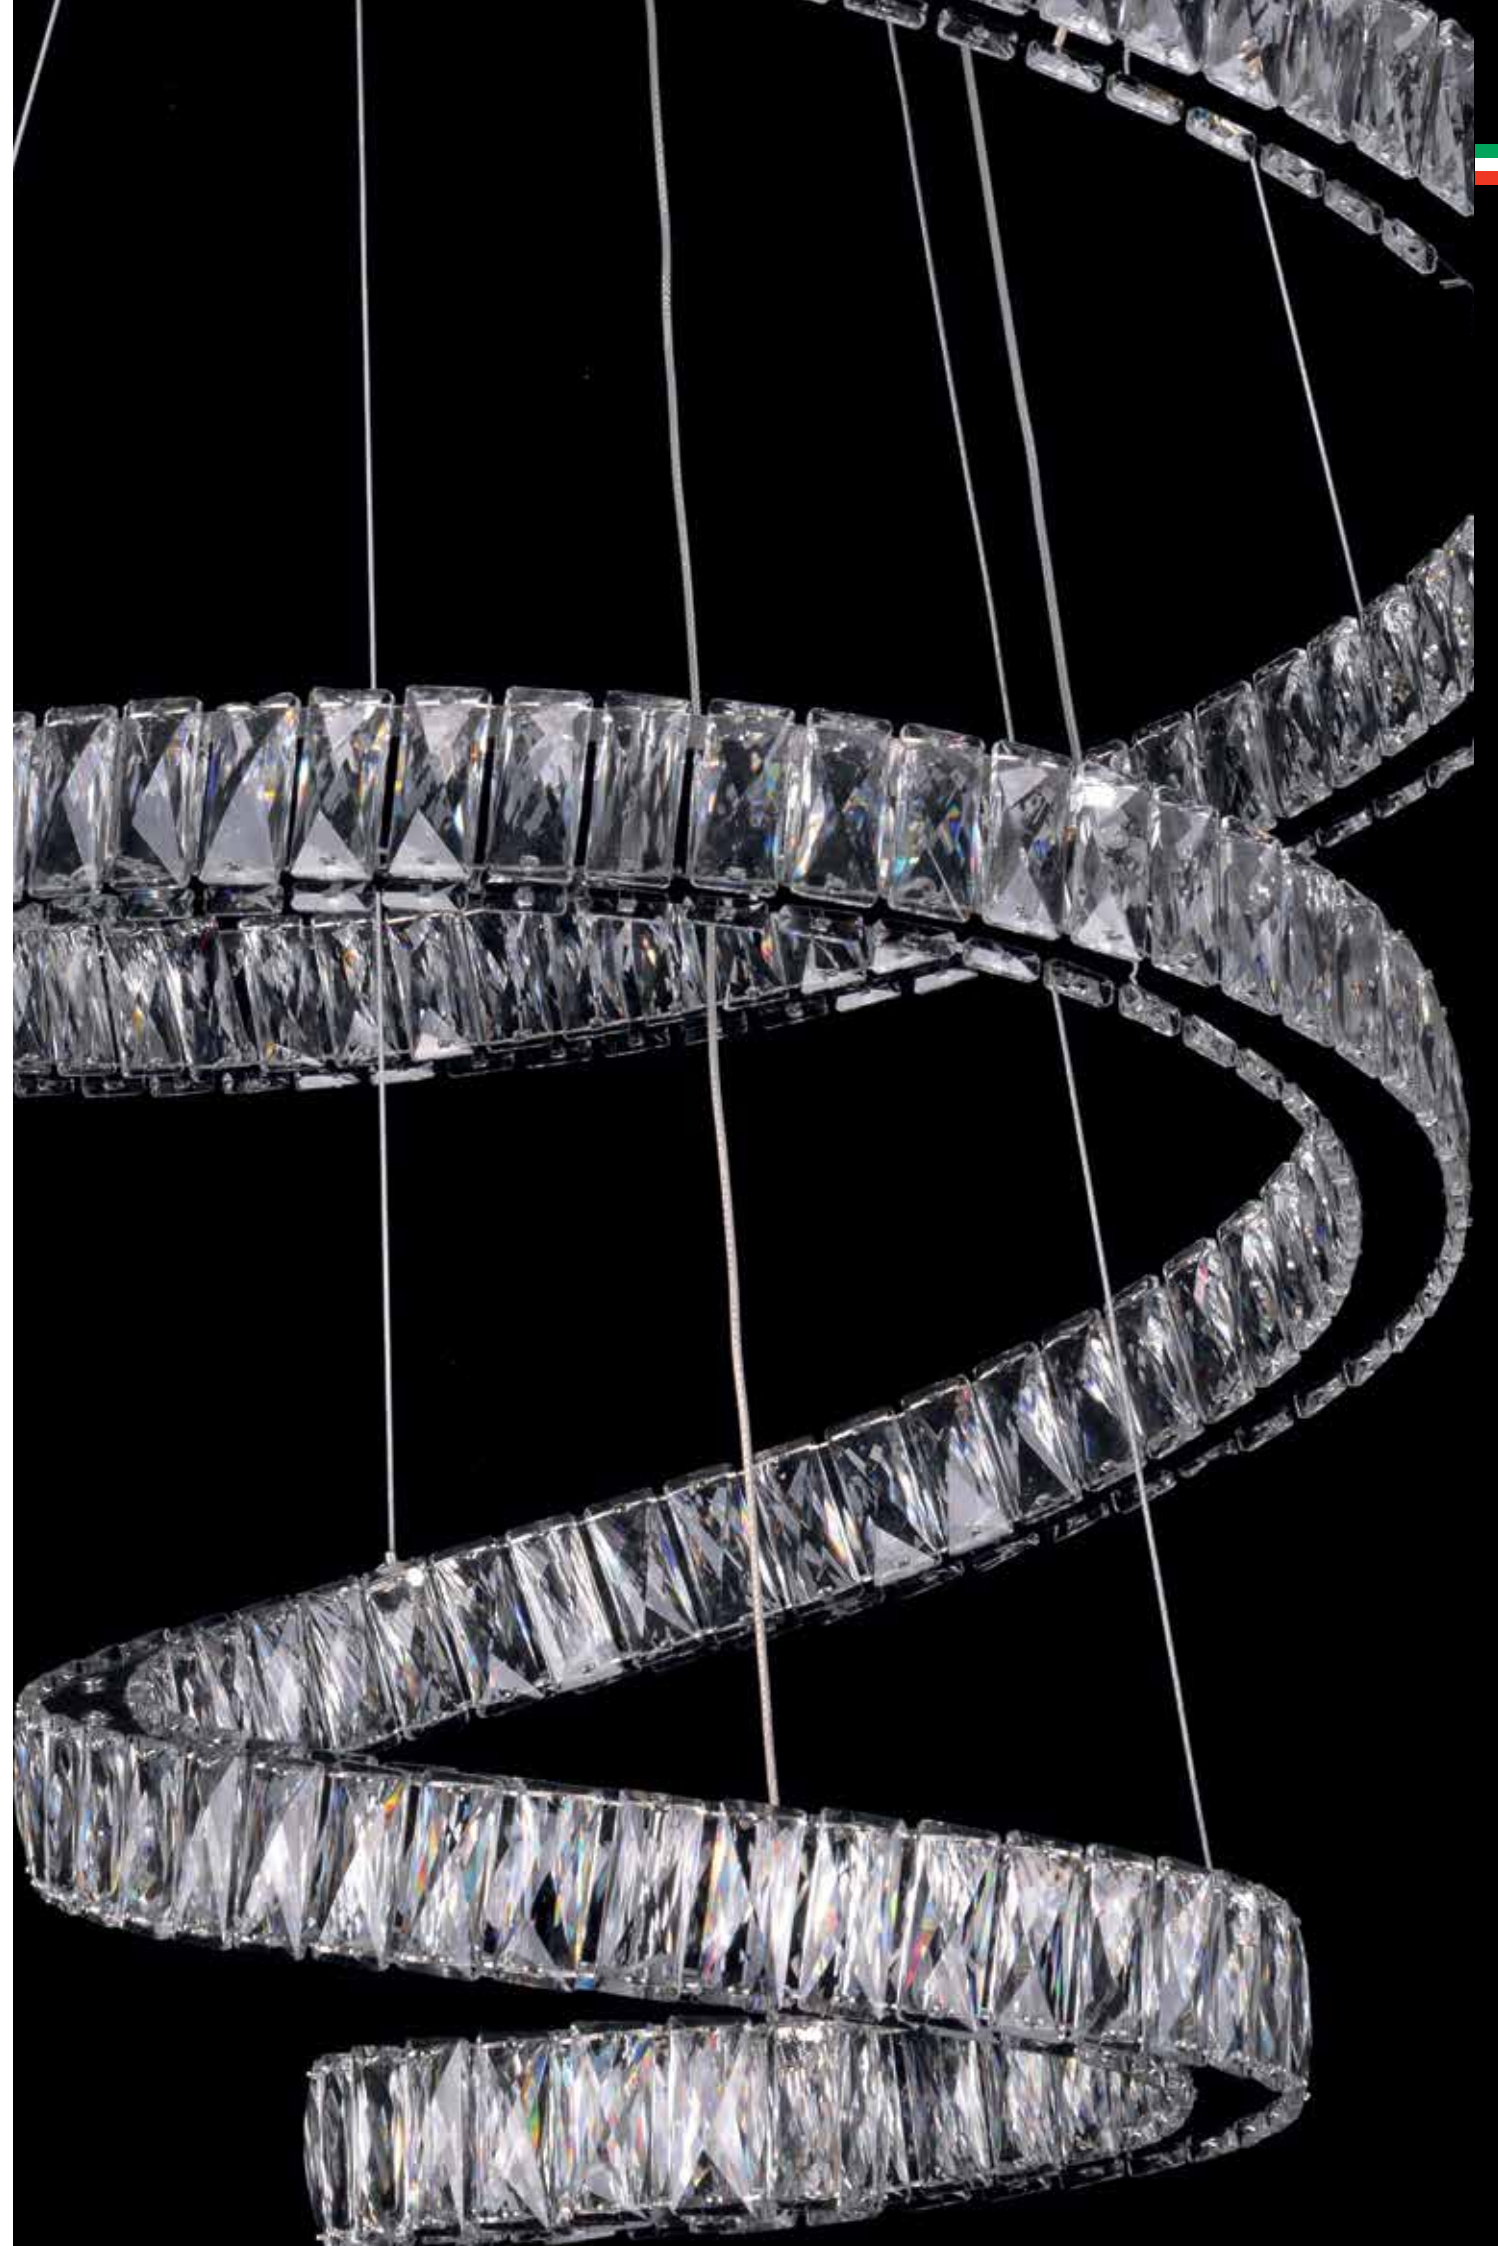

OML-46803-96

↕ 500-1200 ∅ 700
💡 1 x 96W LED 3000K-6400K

OML-46801-10

↕ 200 ↔ 200
⌞ 100 💡 1 x 10W LED 4200K-6000K

OML-46811-10

↕ 250 ↔ 250
⌞ 100 💡 1 x 10W LED 4200K-6000K

sennori

Il metallo dorato delle corna e la base è ornato da bizzarri ornamenti vegetali. Plafoni ciotole scolpite con pendenti in cristallo sfaccettato. Il candelabro diventerà un completamento lussuoso di un soggiorno o di una camera da letto sobrio.