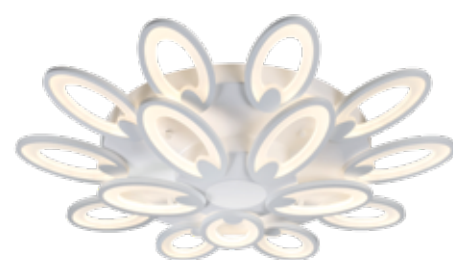

OML-45807-210

↑ 110   ∅ 880
💡 1 x 210W LED 3000K-6400K