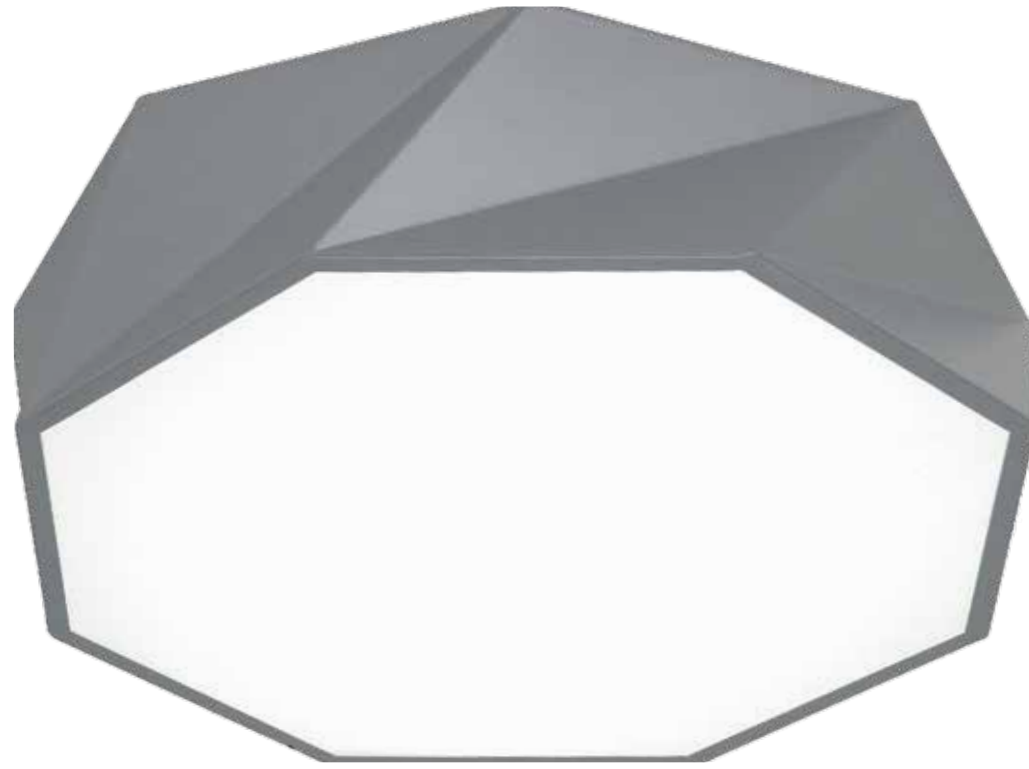

OML-45213-42

↕ 1200 Ø 600
💡 1 x 42W LED 4200K

OML-45217-51

↕ 140 Ø 550
💡 1 x 51W LED 4200K

OML-45317-47

↓ 130 ∅ 520
 1 x 47W LED 4200K

evesham

Linee curve ed audaci si riferiscono a forme antiche, sfumature di bronzo e calde tonalità madreperlate che ricordano motivi naturali. L'apparecchio diventerà una continuazione organica degli interni con materiali naturali nella finitura.