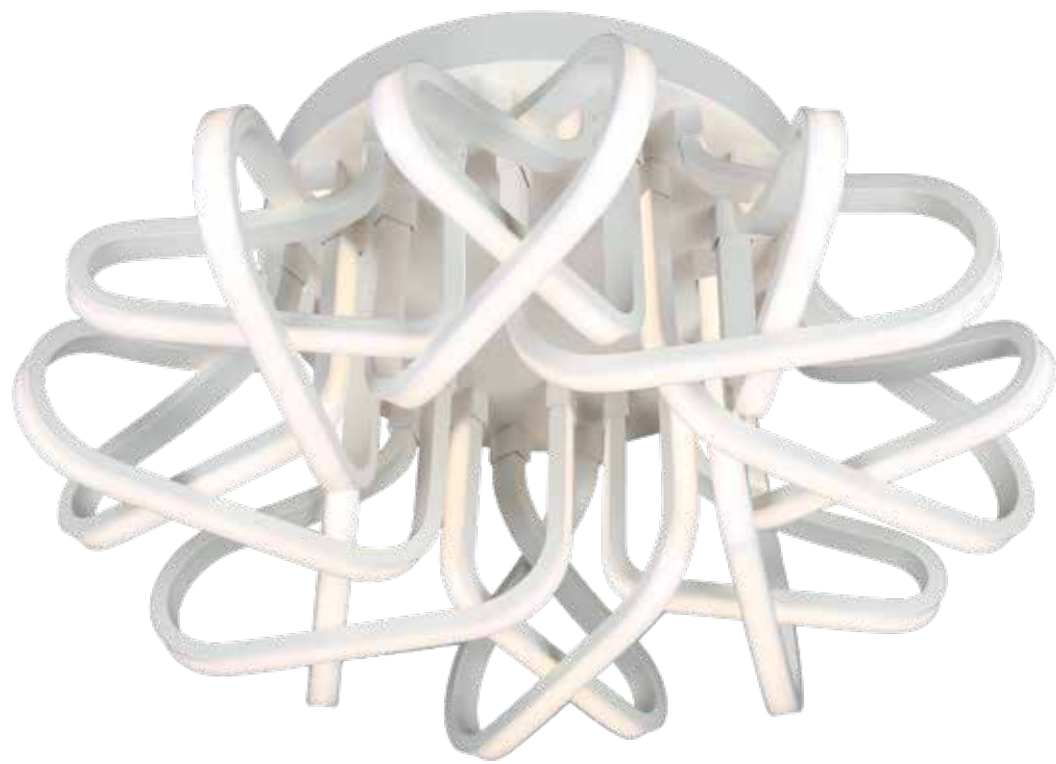

OML-47013-72

↕ 600-1100 ↔ 900
↗ 100 ⚡ 1 x 72W LED 4000K

OML-47003-72

↕ 600-1100 ↔ 900
↗ 100 ⚡ 1 x 72W LED 4000K

desulo

L'apparecchio di metallo dorato brillante nel magnifico stile del modernismo sarà un completamento espressivo degli interni classici. Il cristallo sfaccettato esalta l'effetto della solennità e crea un gioco di luci sfaccettato.