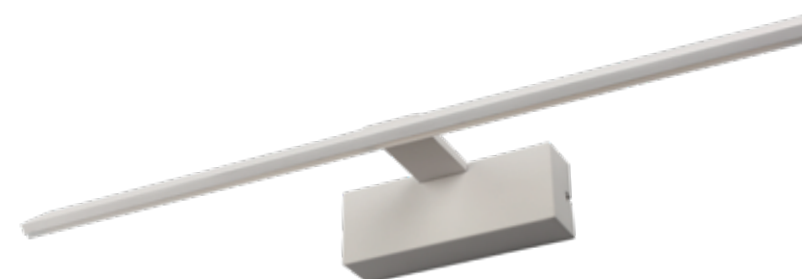

Nel design della collezione, le forme dei modelli classici sono facilmente indovinate: catene, paralumi, «candelabri». Tuttavia, la forma di ogni dettaglio è leggermente modificata tenendo conto delle tendenze moderne. La base ornata del lampadario e il leggero inserto decorativo in vetro conferiscono eleganza.

OML-24401-12

↕ 60 ↔ 610
⌞ 160 ⌚ 1 x 12W LED 4000K

OML-24111-12