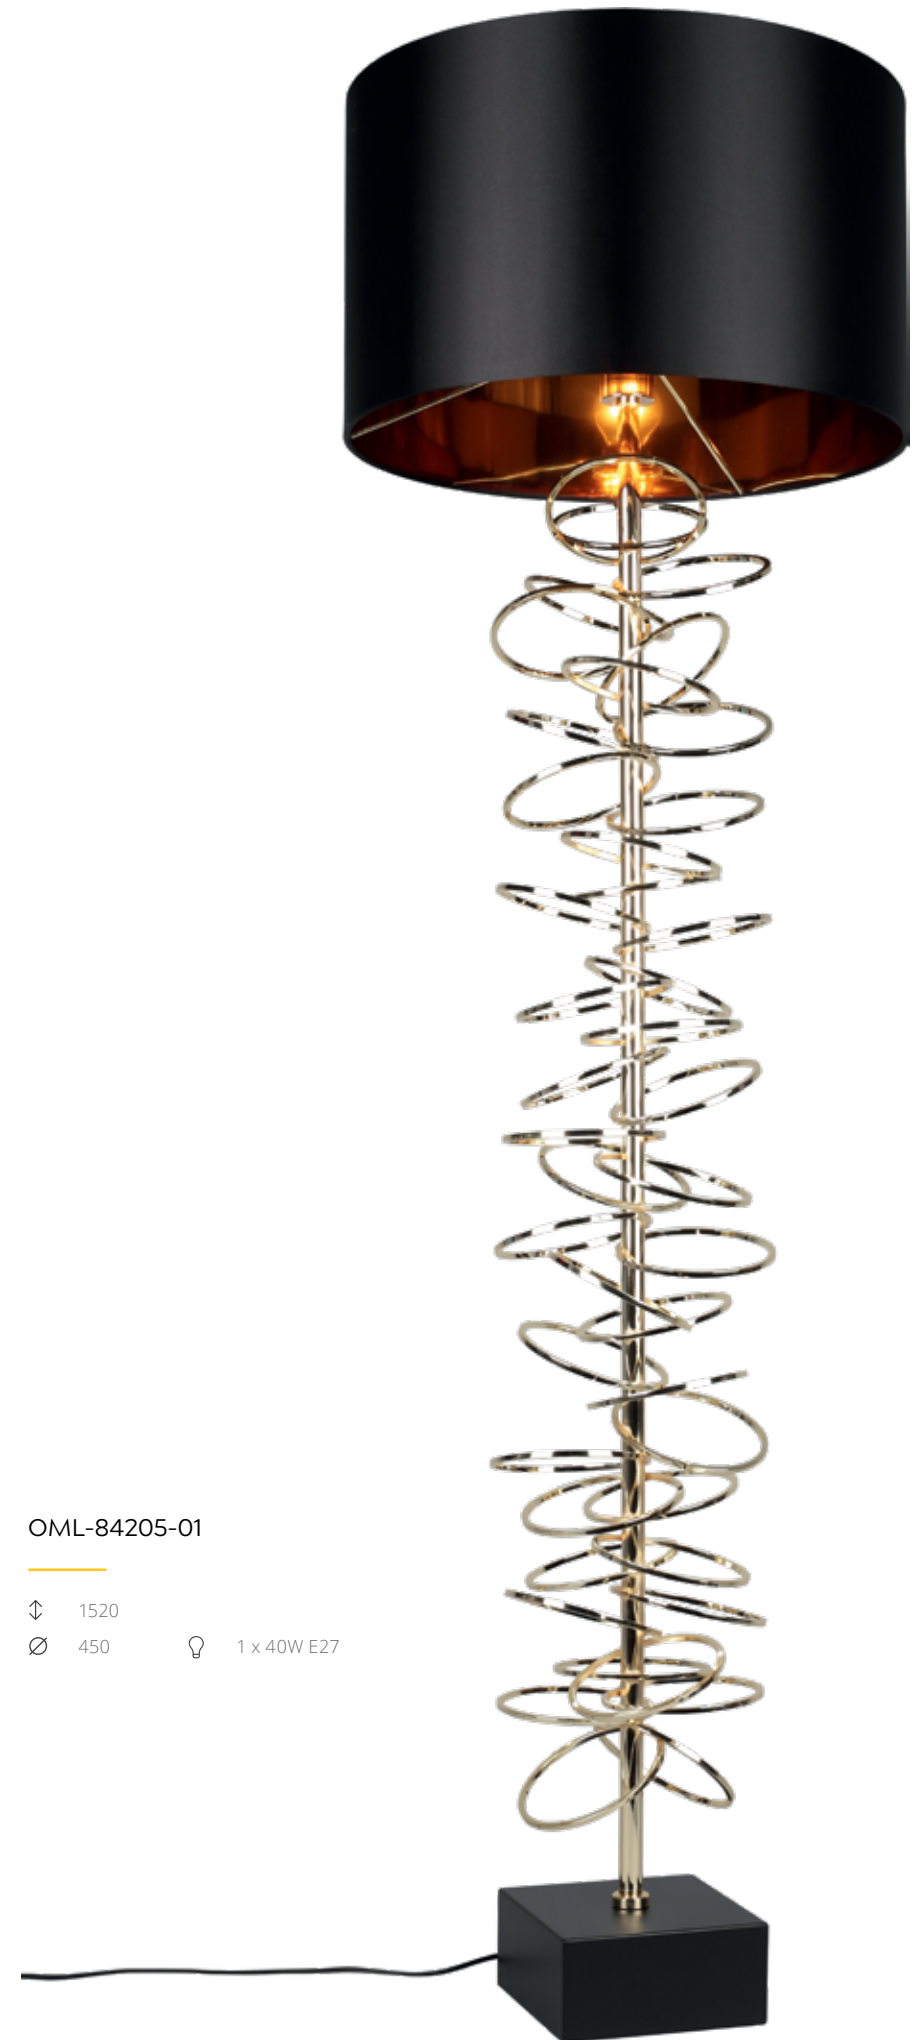

OML-84204-01

↕ 720

∅ 350

💡 1 x 40W E27

OML-84205-01

↕ 1520

∅ 450

💡 1 x 40W E27