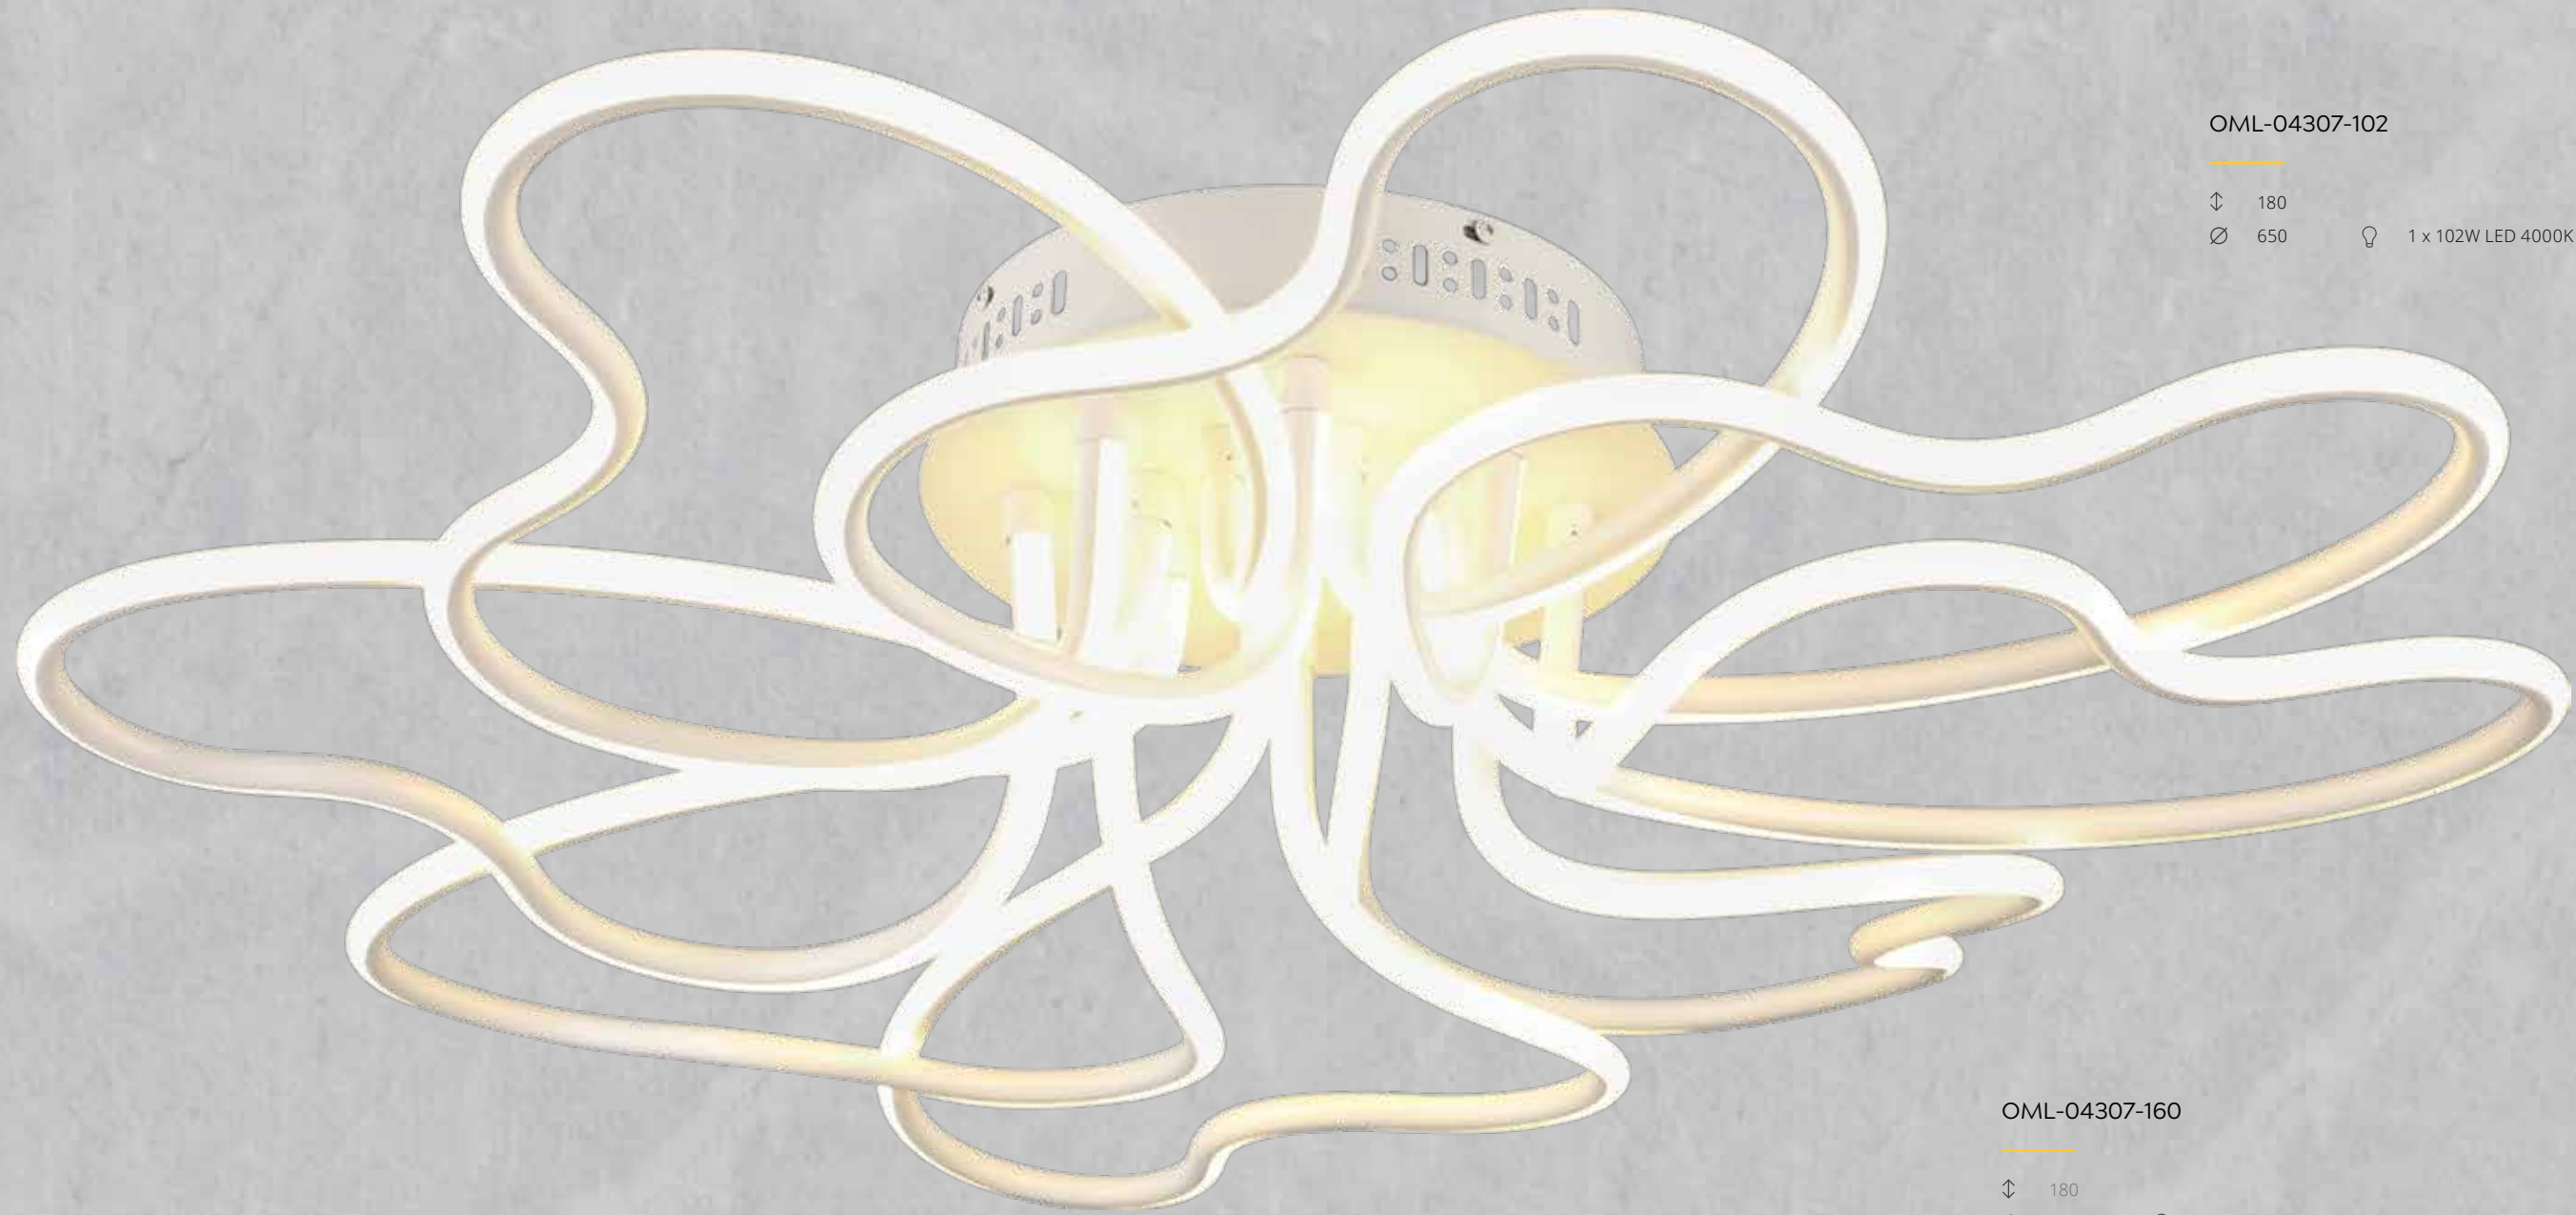

OML-04307-102

↕ 180
∅ 650   1 x 102W LED 4000K