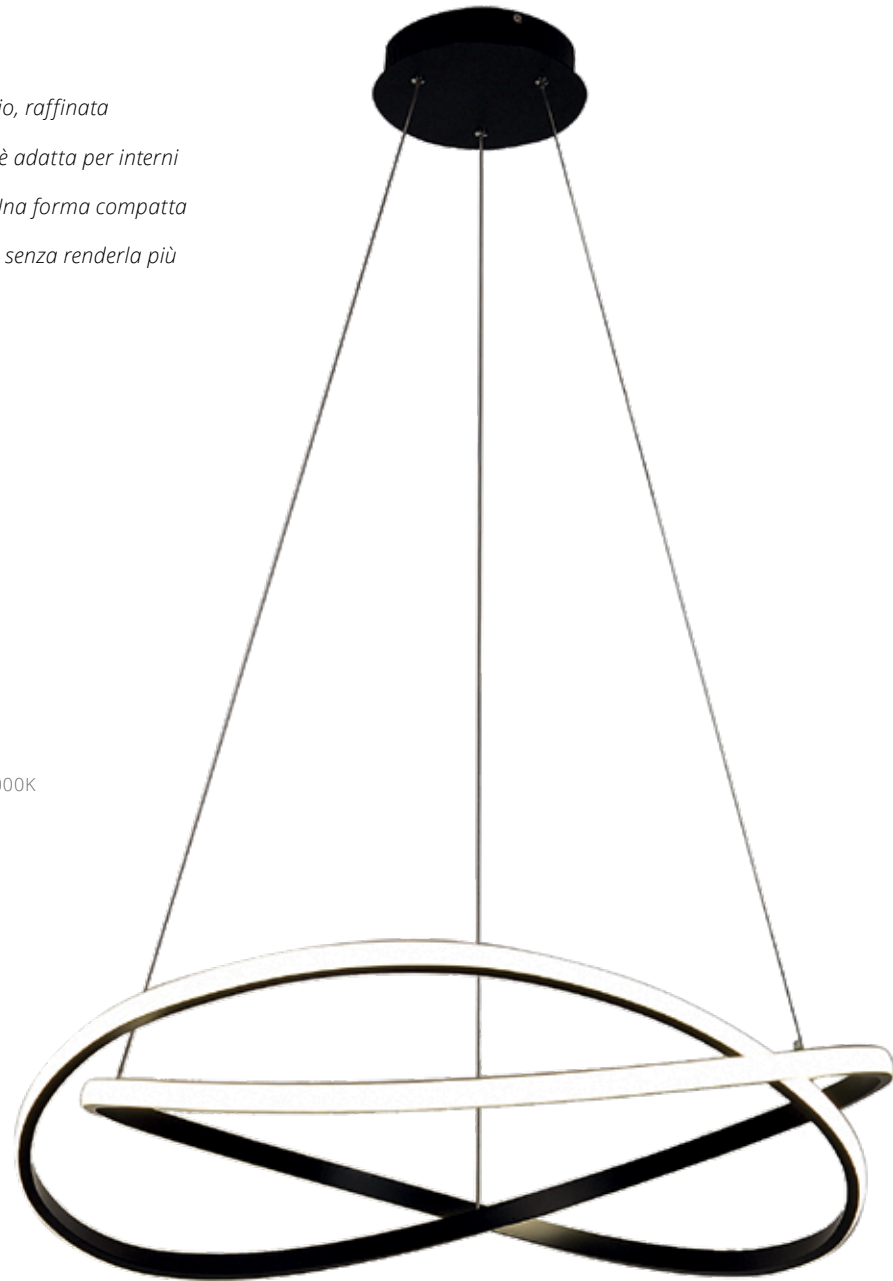

OML-02203-88

↕ 650-1000 ∅ 650
💡 1 x 88W LED 4000K

Include il telecomando

bruggi

Il metallo dorato delle corna e la base è ornato da bizzarri ornamenti vegetali. Plafoni ciotole scolpite con pendenti in cristallo sfaccettato. Il candelabro diventerà un completamento lussuoso di un soggiorno o di una camera da letto sobrio.