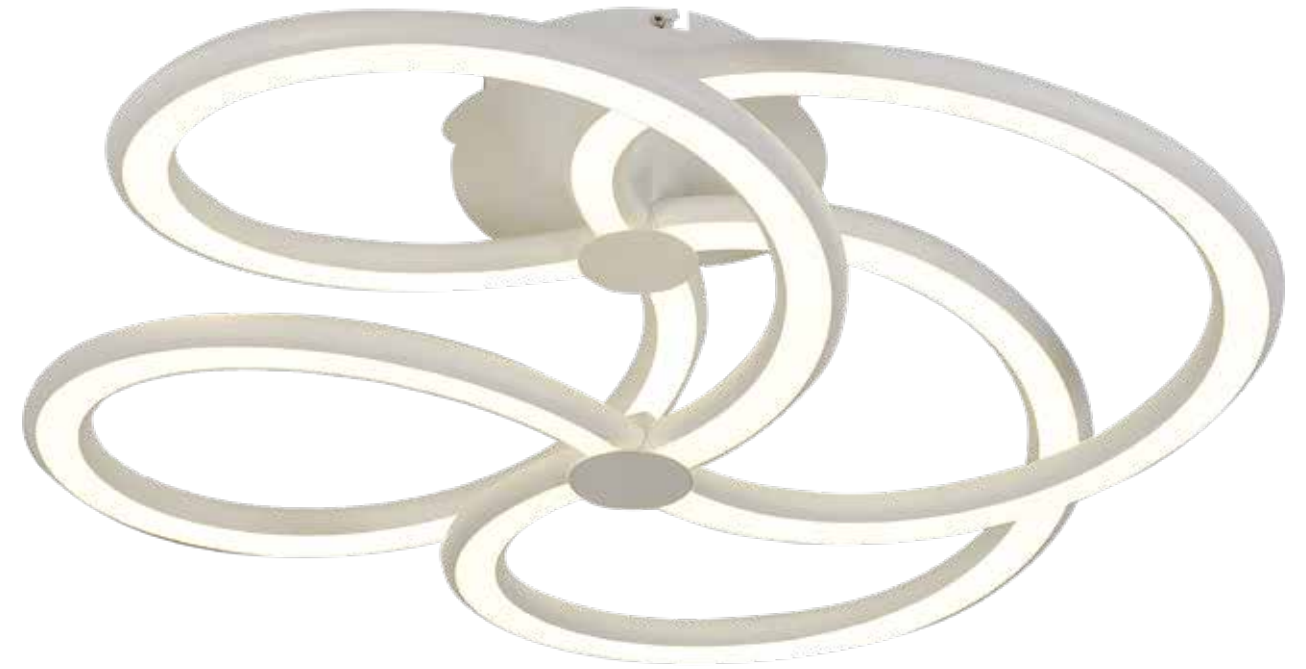

OML-45213-42

↕ 1200 Ø 600
💡 1 x 42W LED 4200K

OML-45217-51

↕ 140 Ø 550
💡 1 x 51W LED 4200K

OML-45317-47

↓ 130 ∅ 520
 1 x 47W LED 4200K

evesham

Linee curve ed audaci si riferiscono a forme antiche, sfumature di bronzo e calde tonalità madreperlate che ricordano motivi naturali. L'apparecchio diventerà una continuazione organica degli interni con materiali naturali nella finitura.