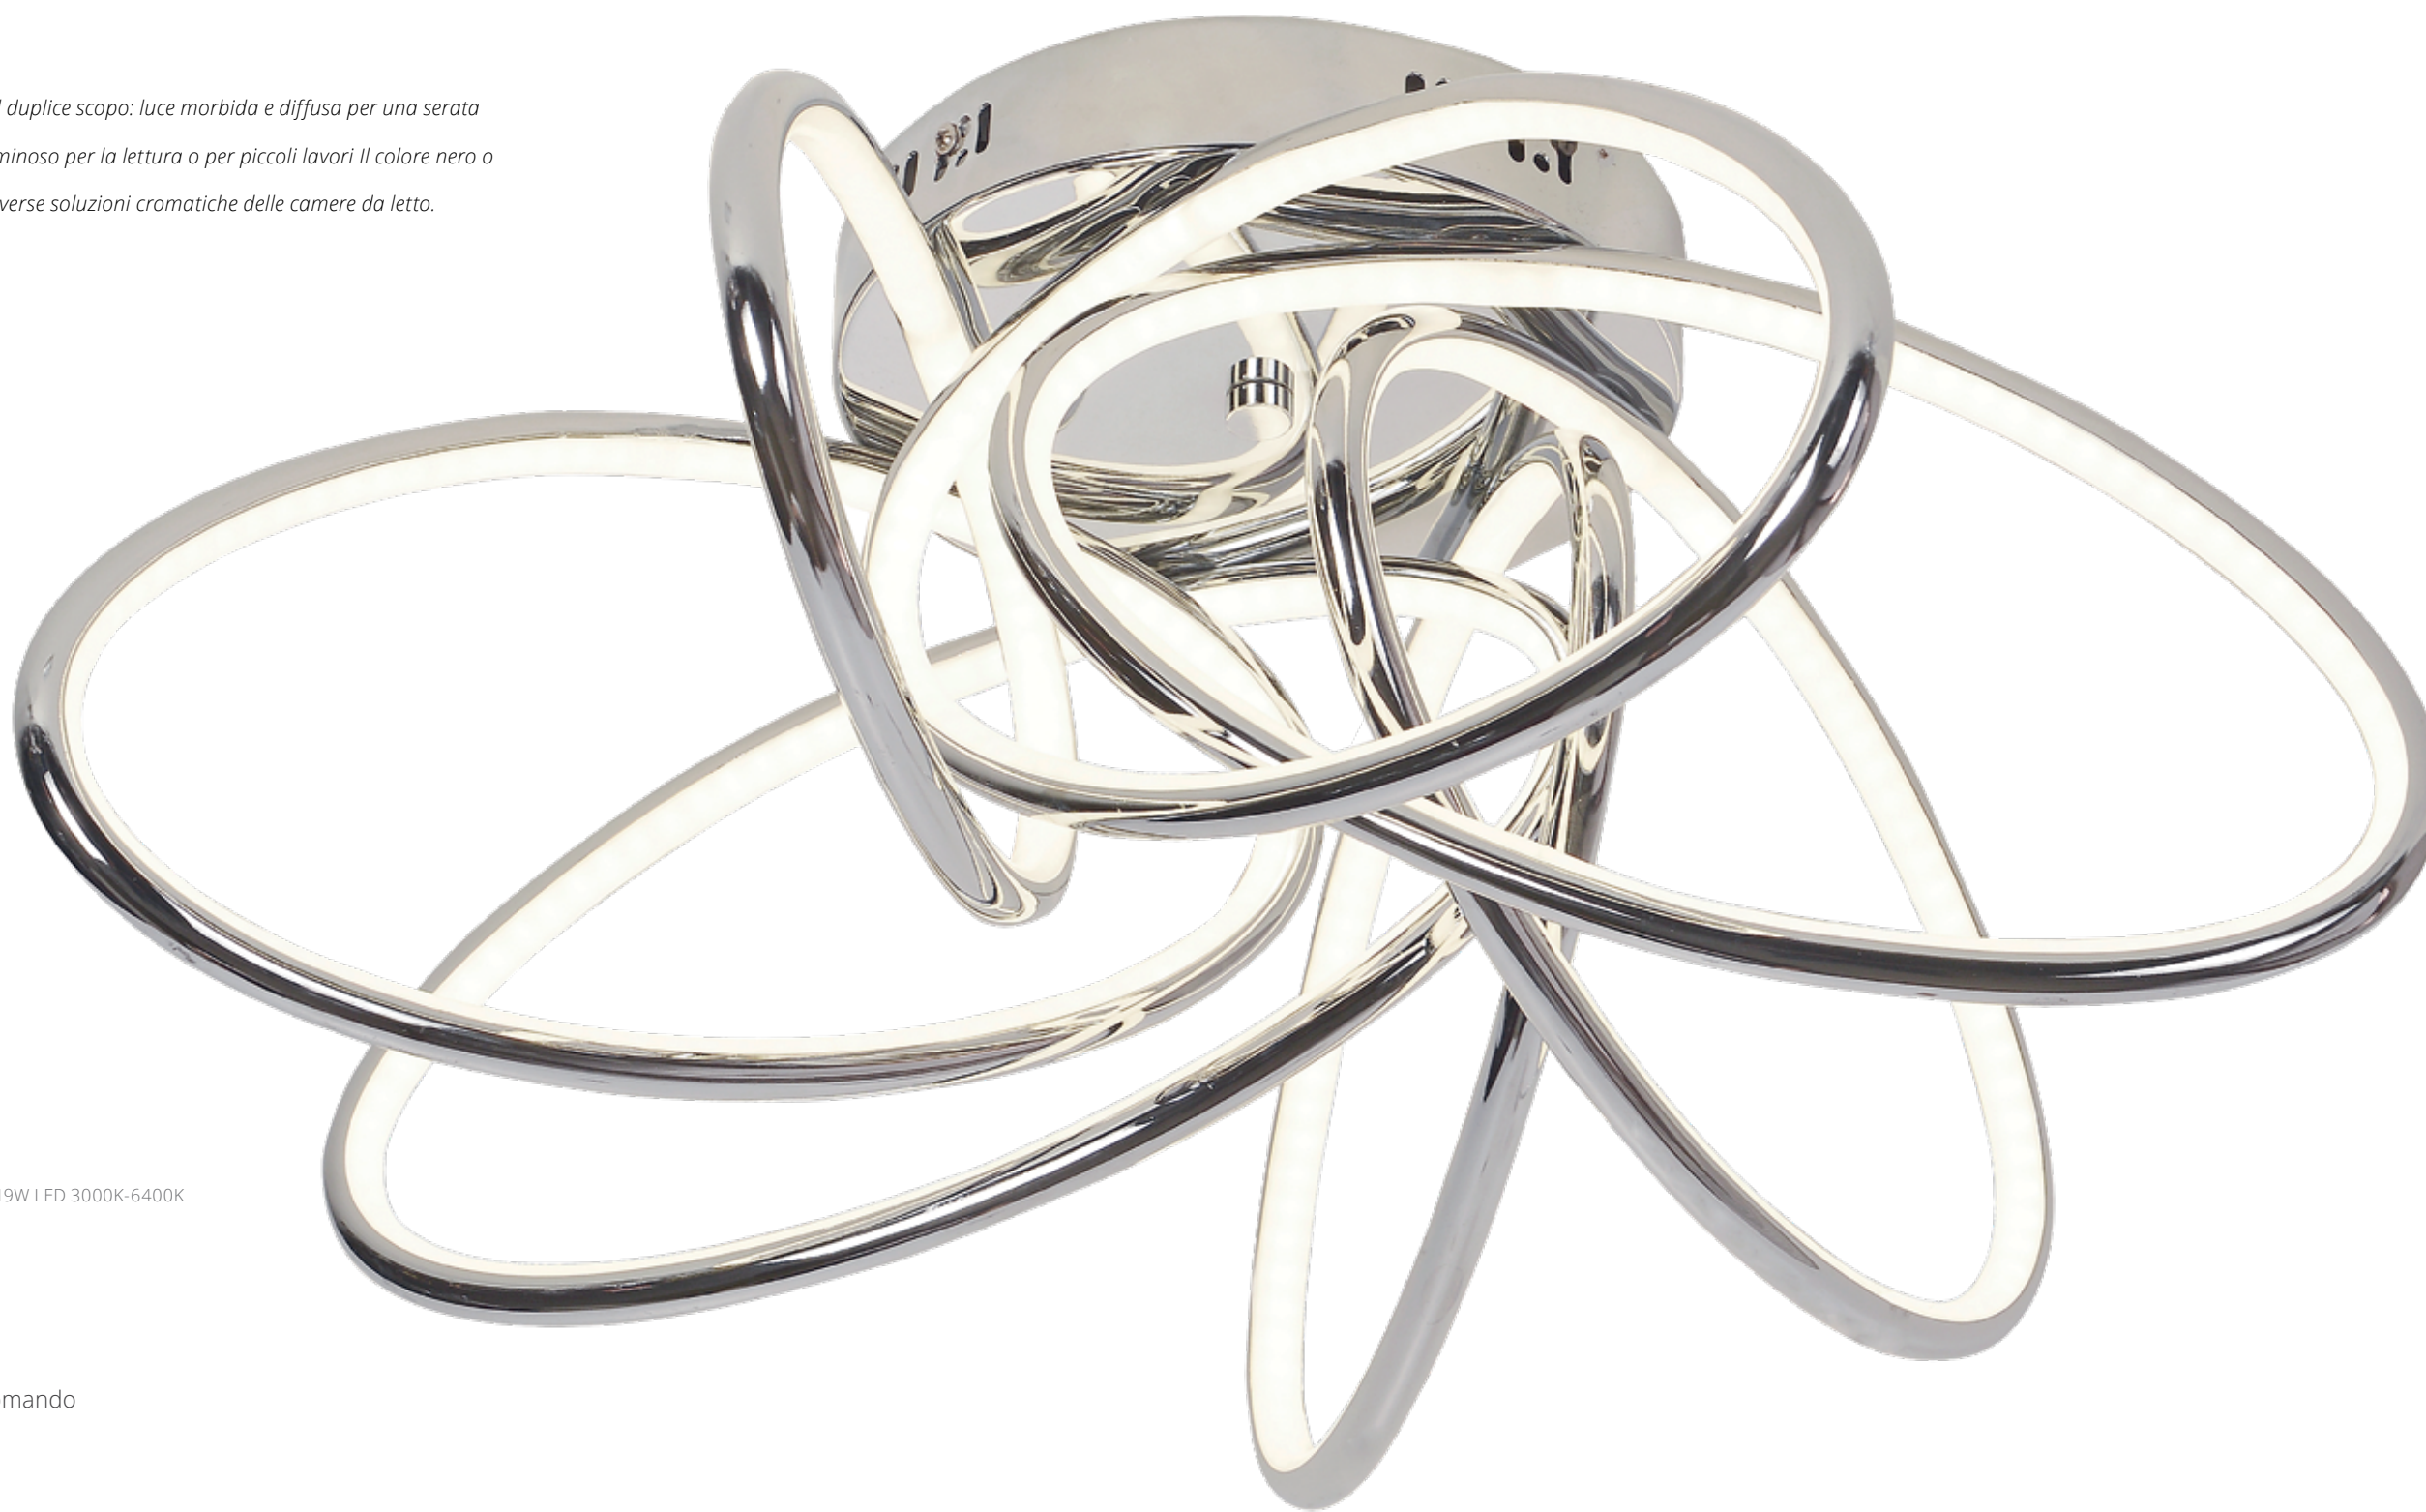

m a r a

Lampade da comodino dal duplice scopo: luce morbida e diffusa per una serata d'atmosfera o un punto luminoso per la lettura o per piccoli lavori. Il colore nero o beige non contraddice le diverse soluzioni cromatiche delle camere da letto.

OML-49707-119

↕ 250   ∅ 590
💡 1 x 119W LED 3000K-6400K

Include
il telecomando