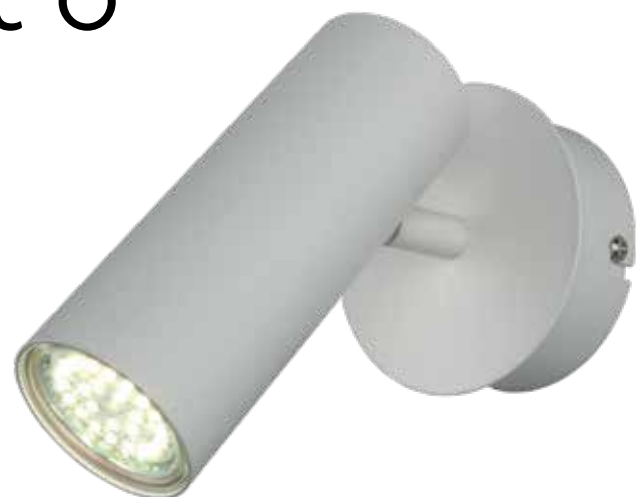

racalmuto

OML-20201-01

↕ 140 ↔ 100
↖ 180 ⚡ 1 x 4,5W LED 4000K
GU 10 bulb included