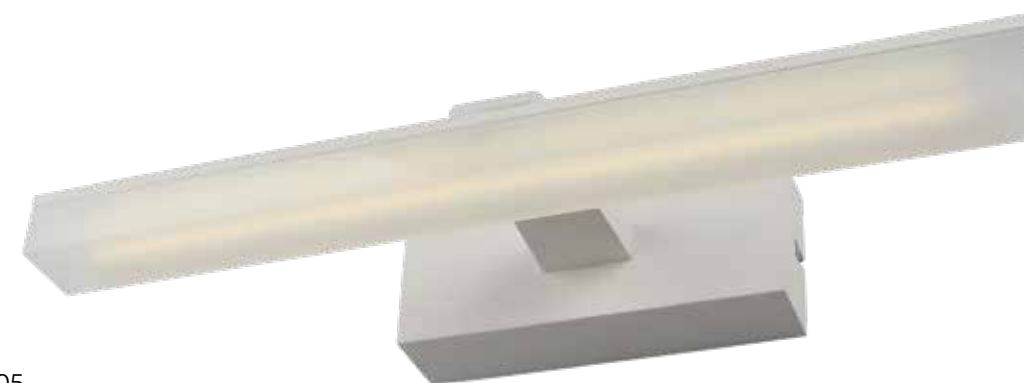

OML-24201-08

↕ 60 ↔ 460
⌞ 150 ⚡ 1 x 8W LED 4000K IP 44

imola

OML-24301-05

↕ 60 ↔ 360
⌞ 140 ⚡ 1 x 5W LED 4000K IP 44

Per coloro che cercano lampade in stile castello senza troppa pomposità, viene preparata una collezione speciale. In esso, i designer sono riusciti a intrecciare armoniosamente la tonalità aristocratica del nichel e le forme tornite realizzate con materiali di alta qualità. L'assenza di plafoniere sottolinea ulteriormente l'autenticità dello stile scelto.