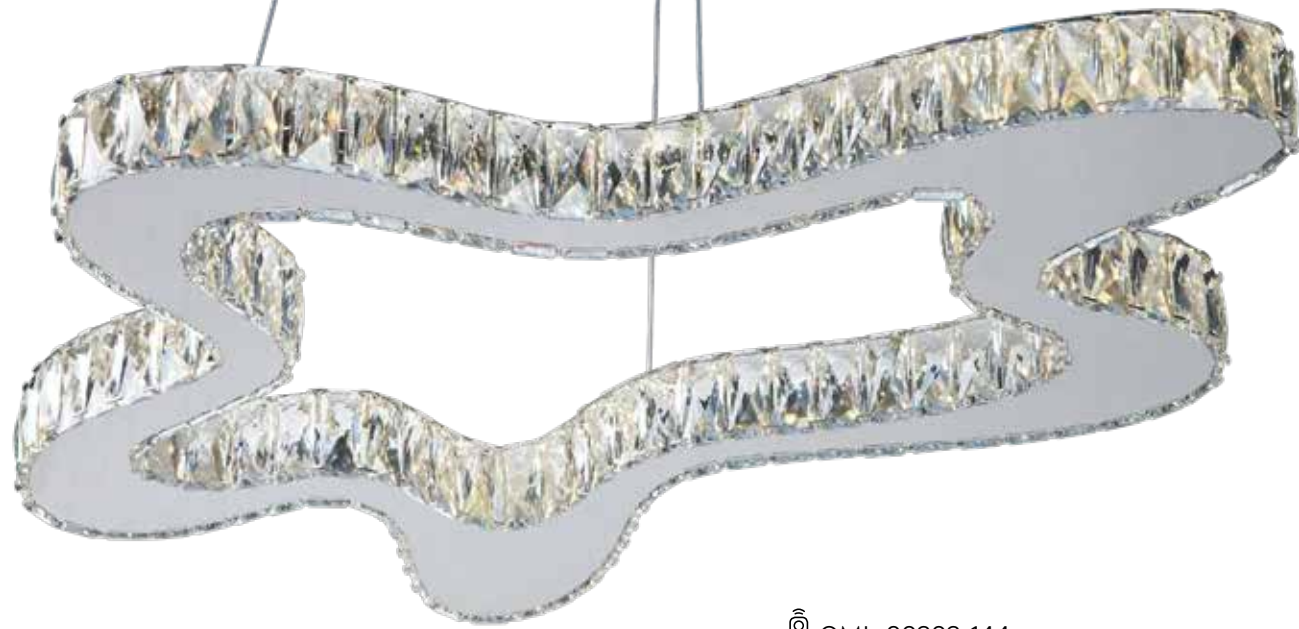

valle

Linee sottili di sospensione intagliate e ornamenti floreali un interno discreto con elementi classici. Plafoni in vetro goffrato creano un gioco di abbagliamento, mentre una finitura opaca mantiene l'illuminazione attenuata della fotocamera. Piatti curvi di maschere di metallo lucido con corna laconiche leggere. Il tessuto traslucido del plafond è decorato con venature di marmo di fili di raso. La levigatezza e la morbidezza delle linee nascondono le rigide proporzioni della simmetria classica.

OML-00303-144

↕ 600-1500   ∅ 700
💡 1 x 144W LED 3000K-6000K

oneto

Un complesso intreccio di corni sottili, molti elementi in cristallo tagliati ad arte, plafoni civettuoli, ricoperti di tessuto plissettato: tutto ciò crea una trama facile e stravagante per un interno elegante.

Include il telecomando