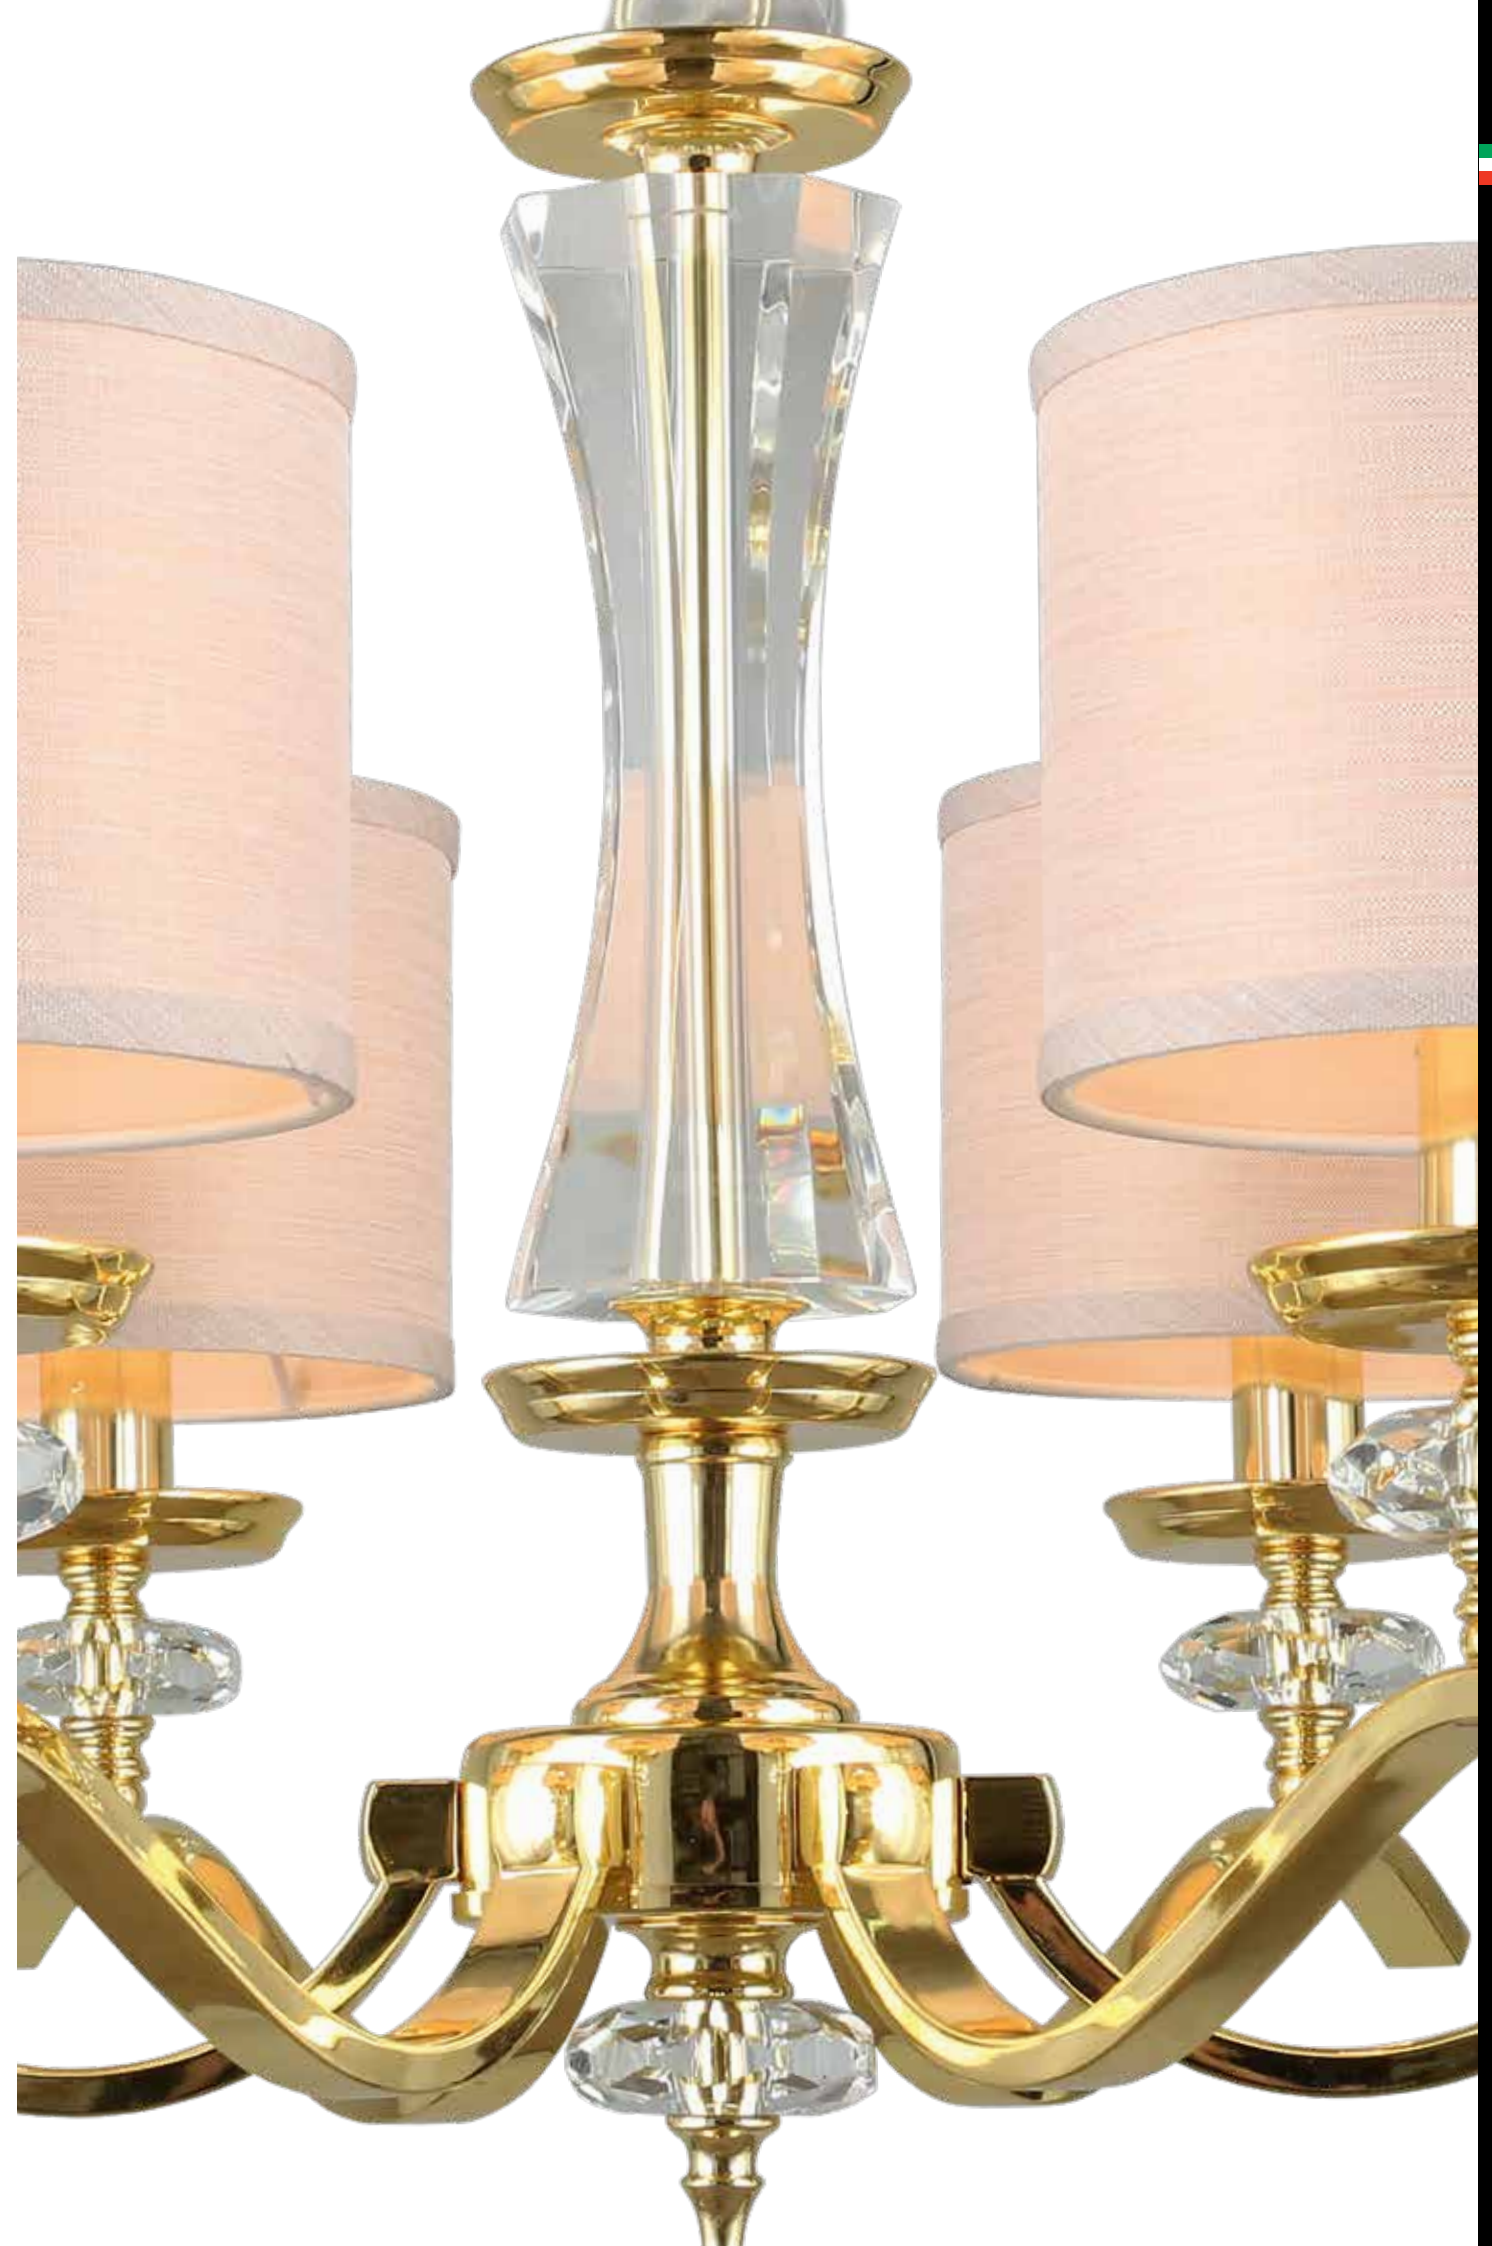

OML-87713-06

↕ 700-1450   Ø 700
⚡ 6 x 60W E14

cavalese

Le lampade della collezione si rivolge agli intenditori di tendenze popolari nel mondo dell'illuminazione. Le doppie plafoniere in vetro smerigliato e trasparente, i raccordi cromati, il design originale dell'asta centrale invece della solita asta-i designer sono riusciti a presentare le tendenze della moda in un'interpretazione completamente nuova.

OML-87711-01

↕ 280   ↔ 160
⚡ 1 x 40W E14