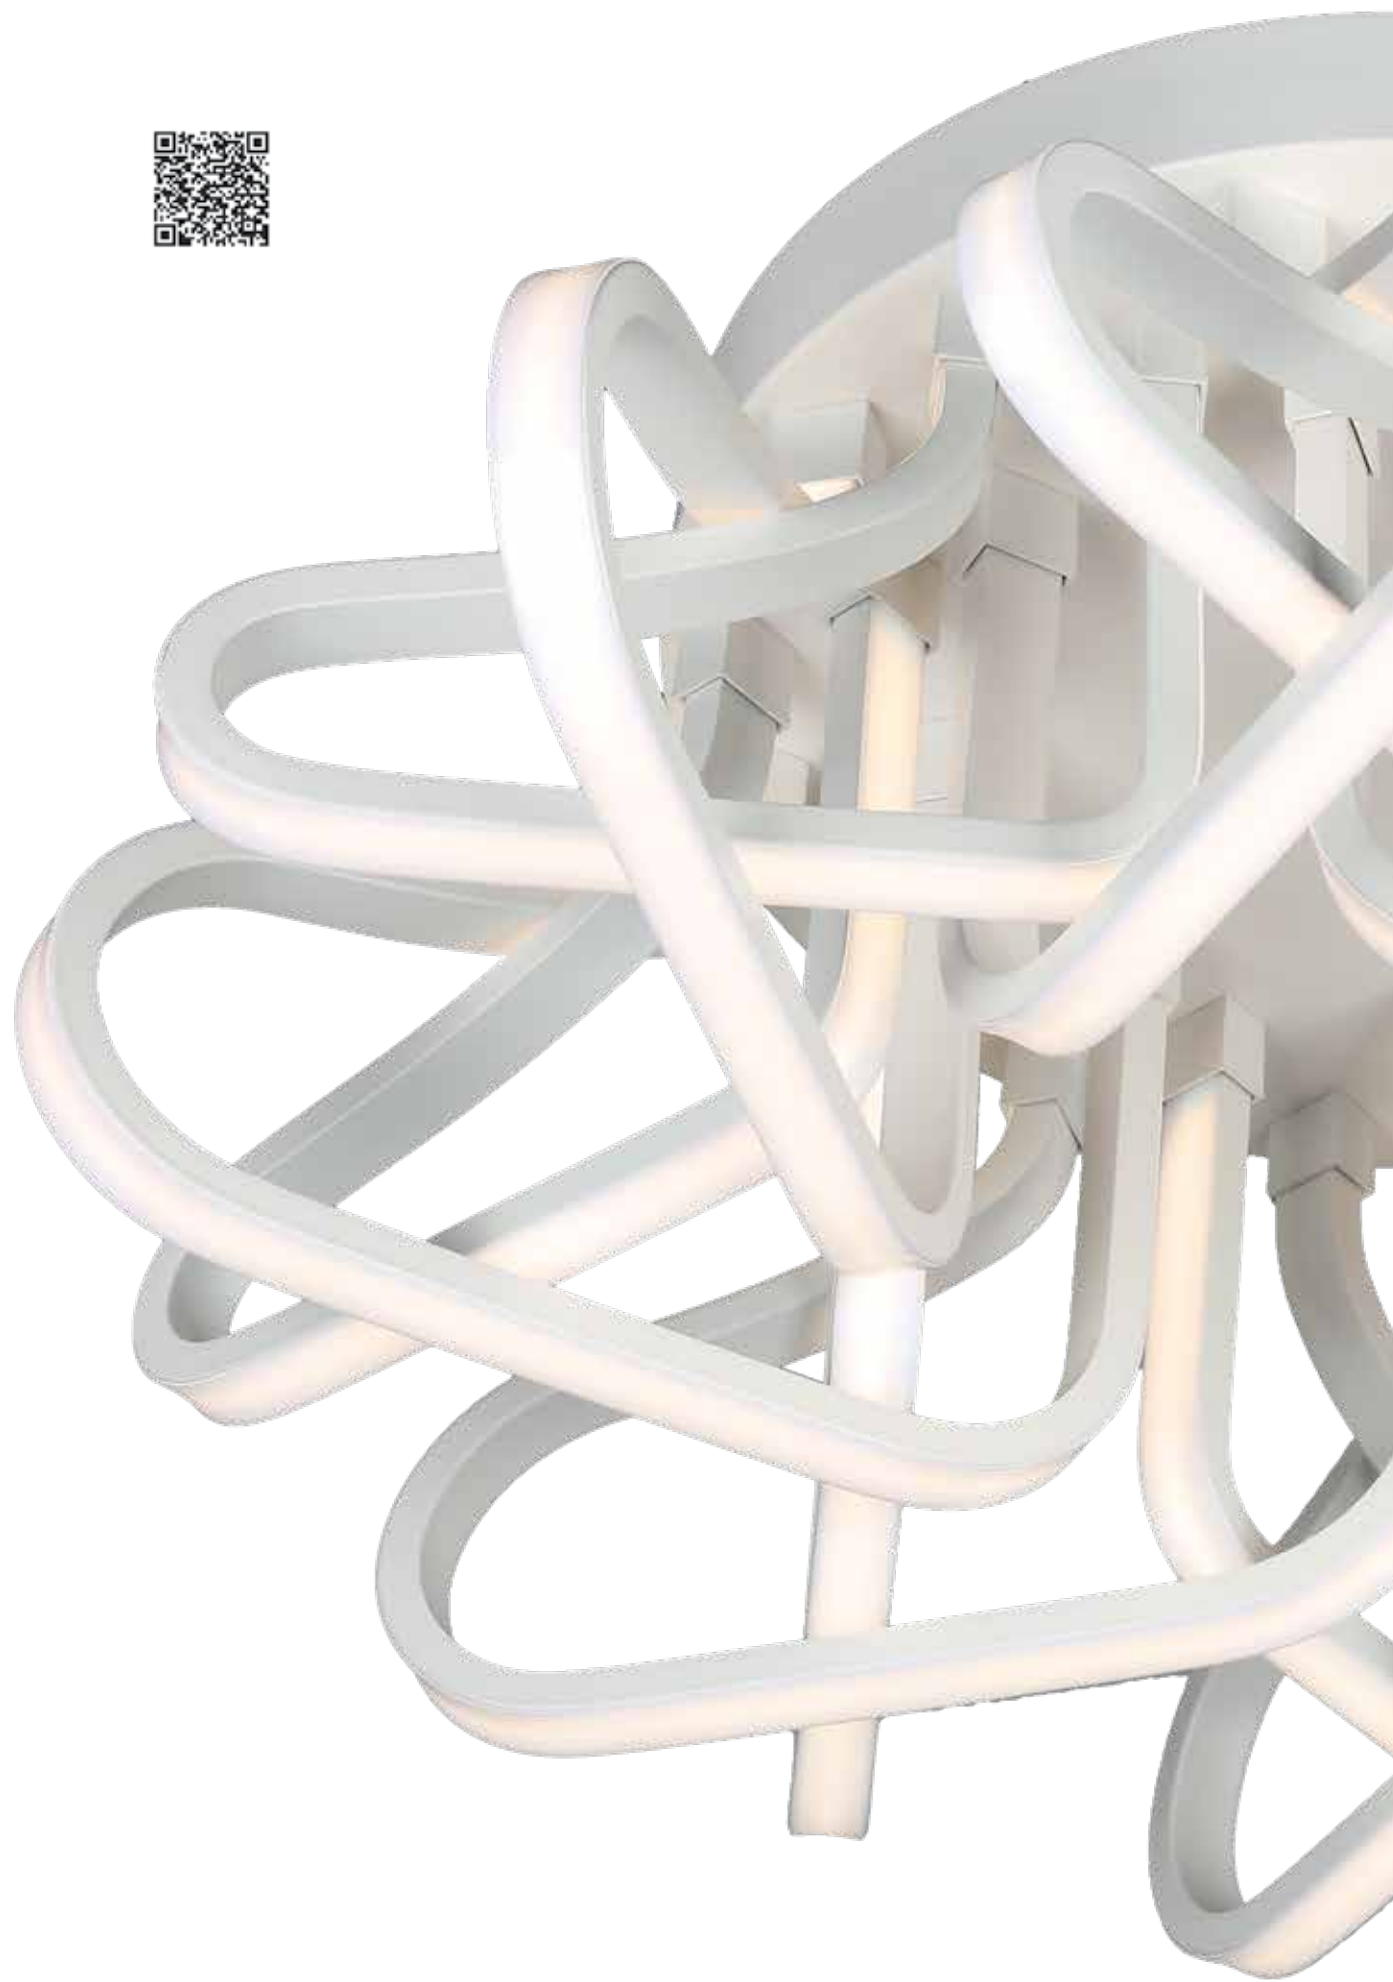

OML-47013-72

↕ 600-1100 ↔ 900
↗ 100 ⚡ 1 x 72W LED 4000K

OML-47003-72

↕ 600-1100 ↔ 900
↗ 100 ⚡ 1 x 72W LED 4000K

desulo

L'apparecchio di metallo dorato brillante nel magnifico stile del modernismo sarà un completamento espressivo degli interni classici. Il cristallo sfaccettato esalta l'effetto della solennità e crea un gioco di luci sfaccettato.